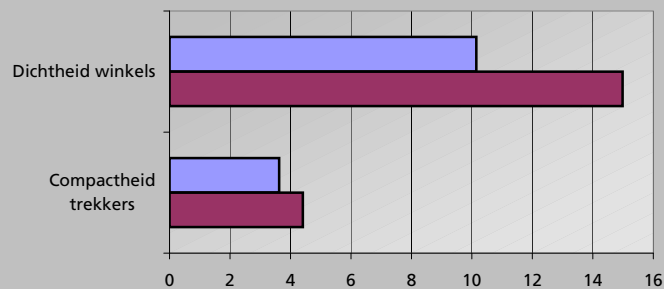

Locatie aspecten

Ruimtelijke aspecten

Toelichting Kaartje

Zwarte lijnen = de gemeten winkelstraten

Rode lijn = Afstand tussen de twee verst van elkaar liggende trekkers

Trekkers zijn onder meer (mode)warenhuizen, supermarkten of grotere winkels van landelijk bekende ketens

Toelichting grafieken

Dichtheid winkels = De gemiddelde afstand tussen winkels (totale lengte winkelstraten / totaal aantal winkels)

Compactheid winkelcentrum = Index van het aantal winkels tussen de twee verst van elkaar liggende trekkers (dichtheid winkels / afstand tussen de twee verst van elkaar liggende trekkers)

Functionele aspecten

	Centrum Veldhoven				Referentie Hoofdwinkelgebied klein			
	Aantal winkels	WVO (m²)	Gem. omvang	Branche-mix	Gem. Aantal winkels	Gem. WVO (m²)	Gem. omvang	Branche-mix
Levensmiddelen	15	4.340	289	25%	21	4.137	201	16%
Persoonlijke Verzorging	7	1.358	194	8%	6	1.140	187	4%
Subtotaal Dagelijkse artikelen	22	5.698	259	33%	27	5.277	198	21%
Warenhuis	1	1.203	1.203	7%	1	1.600	1.420	6%
Kleding & Mode	35	5.308	152	31%	40	7.003	174	28%
Schoenen en lederwaren	7	1.002	143	6%	8	1.924	228	8%
Juwelier & Optiek	7	500	71	3%	8	545	71	2%
Huishoudelijke- & Luxe Artikelen	2	439	220	3%	6	1.320	223	5%
Antiek en kunst					1	100	77	0%
Sport & Spel	2	454	227	3%	5	1.298	249	5%
Hobby	2	217	109	1%	4	351	87	1%
Media	8	958	120	6%	6	754	136	3%
Plant & Dier	3	364	121	2%	0	9	116	0%
Bruin & Witgoed	8	662	83	4%	8	1.408	175	6%
Auto & Fiets	2	430	215	2%	2	418	200	2%
Doe-Het-Zelf					2	366	231	1%
Wonen					8	2.405	284	9%
Detailhandel Overig	2	59	30	0%	5	653	126	3%
Subtotaal Niet-dagelijkse artikelen	79	11.596	147	67%	105	20.155	192	79%
Totaal	101	17.294	171	100%	131	25.432	193	100%
Leegstand	4	593	148	3%	18	2.763	155	10%
Totaal	105	17.887	170	100%	149	28.195	189	100%

Filialisering

	Centrum Veldhoven	Referentie Hoofdwinkelgebied klein
Aantal winkels	69%	40%
Oppervlak	81%	60%

Trekkers

	Centrum Veldhoven	Referentie Hoofdwinkelgebied klein
C&A		Jumbo
Blokker		-
Hema		-
Albert Heijn		-