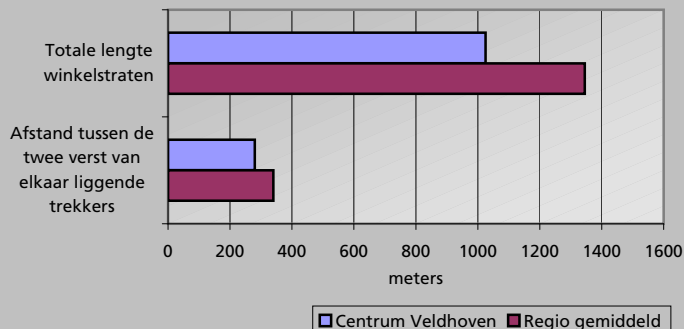

Locatie aspecten

Ruimtelijke aspecten

Toelichting Kaartje

Zwarte lijnen = de gemeten winkelstraten

Rode lijn = Afstand tussen de twee verst van elkaar liggende trekkers

Trekkers zijn onder meer (mode)warenhuizen, supermarkten of grotere winkels van landelijk bekende ketens

Toelichting grafieken

Dichtheid winkels = De gemiddelde afstand tussen winkels (totale lengte winkelstraten / totaal aantal winkels)

Compactheid winkelcentrum = Index van het aantal winkels tussen de twee verst van elkaar liggende trekkers (dichtheid winkels / afstand tussen de twee verst van elkaar liggende trekkers)

Functionele aspecten

	Centrum Veldhoven				Referentie Hoofdwinkelgebied klein			
	Aantal winkels	WVO (m²)	Gem. omvang	Branche-mix	Gem. Aantal winkels	Gem. WVO (m²)	Gem. omvang	Branche-mix
Levensmiddelen	15	4.340	289	25%	21	4.137	201	16%
Persoonlijke Verzorging	7	1.358	194	8%	6	1.140	187	4%
Subtotaal Dagelijkse artikelen	22	5.698	259	33%	27	5.277	198	21%
Warenhuis	1	1.203	1.203	7%	1	1.600	1.420	6%
Kleding & Mode	35	5.308	152	31%	40	7.003	174	28%
Schoenen en lederwaren	7	1.002	143	6%	8	1.924	228	8%
Juwelier & Optiek	7	500	71	3%	8	545	71	2%
Huishoudelijke- & Luxe Artikelen	2	439	220	3%	6	1.320	223	5%
Antiek en kunst					1	100	77	0%
Sport & Spel	2	454	227	3%	5	1.298	249	5%
Hobby	2	217	109	1%	4	351	87	1%
Media	8	958	120	6%	6	754	136	3%
Plant & Dier	3	364	121	2%	0	9	116	0%
Bruin & Witgoed	8	662	83	4%	8	1.408	175	6%
Auto & Fiets	2	430	215	2%	2	418	200	2%
Doe-Het-Zelf					2	366	231	1%
Wonen					8	2.405	284	9%
Detailhandel Overig	2	59	30	0%	5	653	126	3%
Subtotaal Niet-dagelijkse artikelen	79	11.596	147	67%	105	20.155	192	79%
Totaal	101	17.294	171	100%	131	25.432	193	100%
Leegstand	4	593	148	3%	18	2.763	155	10%
Totaal	105	17.887	170	100%	149	28.195	189	100%

Filialisering

	Centrum Veldhoven	Referentie Hoofdwinkelgebied klein
Aantal winkels	69%	40%
Oppervlak	81%	60%

Trekkers

	Centrum Veldhoven	Referentie Hoofdwinkelgebied klein
C&A		Jumbo
Blokker		-
Hema		-
Albert Heijn		-