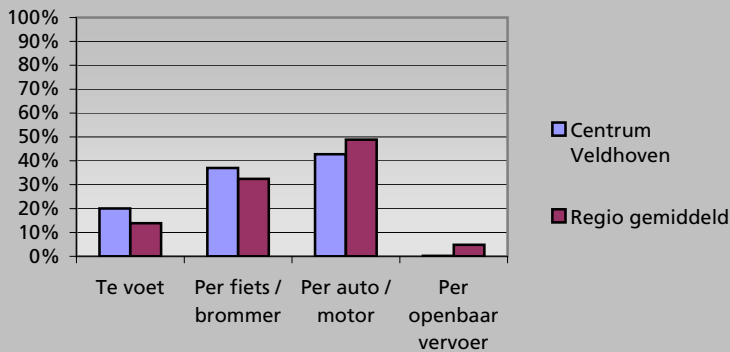

Functionele aspecten

	Centrum Veldhoven				Referentie Hoofdwinkelgebied klein			
	Aantal winkels	WVO (m²)	Gem. omvang	Branche-mix	Gem. Aantal winkels	Gem. WVO (m²)	Gem. omvang	Branche-mix
Levensmiddelen	15	4.340	289	25%	21	4.137	201	16%
Persoonlijke Verzorging	7	1.358	194	8%	6	1.140	187	4%
Subtotaal Dagelijkse artikelen	22	5.698	259	33%	27	5.277	198	21%
Warenhuis	1	1.203	1.203	7%	1	1.600	1.420	6%
Kleding & Mode	35	5.308	152	31%	40	7.003	174	28%
Schoenen en lederwaren	7	1.002	143	6%	8	1.924	228	8%
Juwelier & Optiek	7	500	71	3%	8	545	71	2%
Huishoudelijke- & Luxe Artikelen	2	439	220	3%	6	1.320	223	5%
Antiek en kunst					1	100	77	0%
Sport & Spel	2	454	227	3%	5	1.298	249	5%
Hobby	2	217	109	1%	4	351	87	1%
Media	8	958	120	6%	6	754	136	3%
Plant & Dier	3	364	121	2%	0	9	116	0%
Bruin & Witgoed	8	662	83	4%	8	1.408	175	6%
Auto & Fiets	2	430	215	2%	2	418	200	2%
Doe-Het-Zelf					2	366	231	1%
Wonen					8	2.405	284	9%
Detailhandel Overig	2	59	30	0%	5	653	126	3%
Subtotaal Niet-dagelijkse artikelen	79	11.596	147	67%	105	20.155	192	79%
Totaal	101	17.294	171	100%	131	25.432	193	100%
Leegstand	4	593	148	3%	18	2.763	155	10%
Totaal	105	17.887	170	100%	149	28.195	189	100%

Filialisering

	Centrum Veldhoven	Referentie Hoofdwinkelgebied klein
Aantal winkels	69%	40%
Oppervlak	81%	60%

Trekkers

	Centrum Veldhoven	Referentie Hoofdwinkelgebied klein
C&A		Jumbo
Blokker		-
Hema		-
Albert Heijn		-

Verzorgingsgebied

	Aantal inwoners
Gemeente	43.056
Kern Veldhoven	27.255
Verzorgingsgebied Centrum Veldhoven	
0 tot 10 minuten (primaair)	197.975
10 tot 15 minuten (secundair)	183.645

Toelichting verzorgingsgebied
 Verzorgingsgebied = Aantal inwoners binnen afstand van x aantal minuten met de auto van centrum

Bezoekgedrag

Vervoerswijze

Bezoekfrequentie

Bezoekmotieven

- Nabijheid
- Keuze
- Bereikbaarheid
- Parkeren
- Bekendheid

Gemiste voorzieningen

- Action
- Xenos
- Kledingwinkel
- Horeca
- H&M

Verbeteringssuggesties