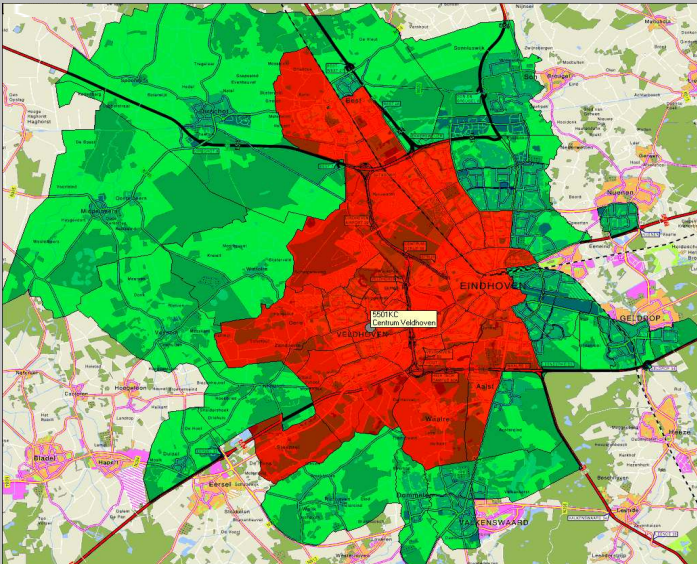

Locatie aspecten

Ruimtelijke aspecten

Toelichting Kaartje

Zwarte lijnen = de gemeten winkelstraten

Rode lijn = Afstand tussen de twee verst van elkaar liggende trekkers

Trekkers zijn onder meer (mode)warenhuizen, supermarkten of grotere winkels van landelijk bekende ketens

Functionele aspecten

	Centrum Veldhoven				Referentie Hoofdwinkelgebied klein			
	Aantal winkels	WVO (m²)	Gem. omvang	Branche-mix	Gem. Aantal winkels	Gem. WVO (m²)	Gem. omvang	Branche-mix
Levensmiddelen	15	4.340	289	25%	21	4.137	201	16%
Persoonlijke Verzorging	7	1.358	194	8%	6	1.140	187	4%
Subtotaal Dagelijkse artikelen	22	5.698	259	33%	27	5.277	198	21%
Warenhuis	1	1.203	1.203	7%	1	1.600	1.420	6%
Kleding & Mode	35	5.308	152	31%	40	7.003	174	28%
Schoenen en lederwaren	7	1.002	143	6%	8	1.924	228	8%
Juwelier & Optiek	7	500	71	3%	8	545	71	2%
Huishoudelijke- & Luxe Artikelen	2	439	220	3%	6	1.320	223	5%
Antiek en kunst					1	100	77	0%
Sport & Spel	2	454	227	3%	5	1.298	249	5%
Hobby	2	217	109	1%	4	351	87	1%
Media	8	958	120	6%	6	754	136	3%
Plant & Dier	3	364	121	2%	0	9	116	0%
Bruin & Witgoed	8	662	83	4%	8	1.408	175	6%
Auto & Fiets	2	430	215	2%	2	418	200	2%
Doe-Het-Zelf					2	366	231	1%
Wonen					8	2.405	284	9%
Detailhandel Overig	2	59	30	0%	5	653	126	3%
Subtotaal Niet-dagelijkse artikelen	79	11.596	147	67%	105	20.155	192	79%
Totaal	101	17.294	171	100%	131	25.432	193	100%
Leegstand	4	593	148	3%	18	2.763	155	10%
Totaal	105	17.887	170	100%	149	28.195	189	100%

Filialisering

	Centrum Veldhoven	Referentie Hoofdwinkelgebied klein
Aantal winkels	69%	40%
Oppervlak	81%	60%

Trekkers

	Centrum Veldhoven	Referentie Hoofdwinkelgebied klein
C&A		Jumbo
Blokker		-
Hema		-
Albert Heijn		-

Verzorgingsgebied

	Aantal inwoners
Gemeente	43.056
Kern Veldhoven	27.255
Verzorgingsgebied Centrum Veldhoven	
0 tot 10 minuten (primaair)	197.975
10 tot 15 minuten (secundair)	183.645

Toelichting verzorgingsgebied
 Verzorgingsgebied = Aantal inwoners binnen afstand van x aantal minuten met de auto van centrum