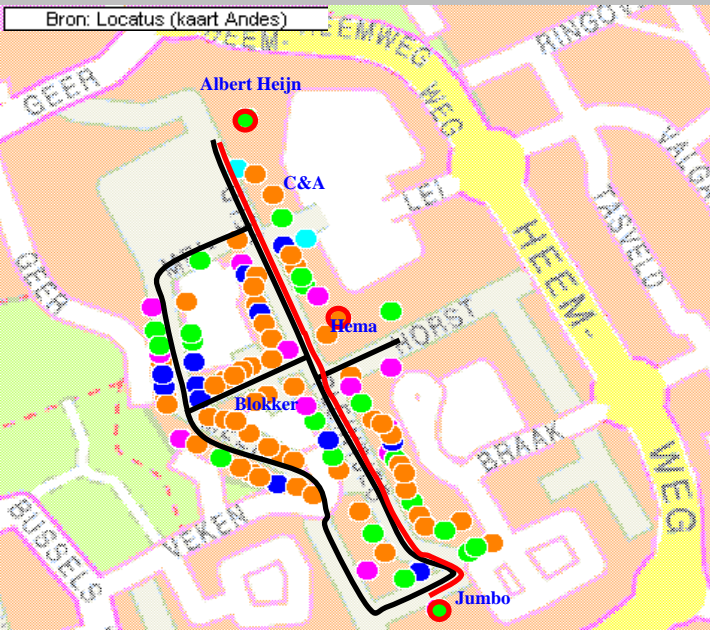

Locatie aspecten

Ruimtelijke aspecten

Toelichting Kaartje

Zwarte lijnen = de gemeten winkelstraten

Rode lijn = Afstand tussen de twee verst van elkaar liggende trekkers

Trekkers zijn onder meer (mode)warenhuizen, supermarkten of grotere winkels van landelijk bekende ketens

Toelichting grafieken

Dichtheid winkels = De gemiddelde afstand tussen winkels (totale lengte winkelstraten / totaal aantal winkels)

Compactheid winkelcentrum = Index van het aantal winkels tussen de twee verst van elkaar liggende trekkers (dichtheid winkels / afstand tussen de twee verst van elkaar liggende trekkers)

Functionele aspecten

	Centrum Veldhoven				Referentie Hoofdwinkelgebied klein			
	Aantal winkels	WVO (m²)	Gem. omvang	Branche-mix	Gem. Aantal winkels	Gem. WVO (m²)	Gem. omvang	Branche-mix
Levensmiddelen	15	4.340	289	25%	21	4.137	201	16%
Persoonlijke Verzorging	7	1.358	194	8%	6	1.140	187	4%
Subtotaal Dagelijkse artikelen	22	5.698	259	33%	27	5.277	198	21%
Warenhuis	1	1.203	1.203	7%	1	1.600	1.420	6%
Kleding & Mode	35	5.308	152	31%	40	7.003	174	28%
Schoenen en lederwaren	7	1.002	143	6%	8	1.924	228	8%
Juwelier & Optiek	7	500	71	3%	8	545	71	2%
Huishoudelijke- & Luxe Artikelen	2	439	220	3%	6	1.320	223	5%
Antiek en kunst					1	100	77	0%
Sport & Spel	2	454	227	3%	5	1.298	249	5%
Hobby	2	217	109	1%	4	351	87	1%
Media	8	958	120	6%	6	754	136	3%
Plant & Dier	3	364	121	2%	0	9	116	0%
Bruin & Witgoed	8	662	83	4%	8	1.408	175	6%
Auto & Fiets	2	430	215	2%	2	418	200	2%
Doe-Het-Zelf					2	366	231	1%
Wonen					8	2.405	284	9%
Detailhandel Overig	2	59	30	0%	5	653	126	3%
Subtotaal Niet-dagelijkse artikelen	79	11.596	147	67%	105	20.155	192	79%
Totaal	101	17.294	171	100%	131	25.432	193	100%
Leegstand	4	593	148	3%	18	2.763	155	10%
Totaal	105	17.887	170	100%	149	28.195	189	100%

Filialisering

	Centrum Veldhoven	Referentie Hoofdwinkelgebied klein
Aantal winkels	69%	40%
Oppervlak	81%	60%

Trekkers

	Centrum Veldhoven	Referentie Hoofdwinkelgebied klein
C&A		Jumbo
Blokker		-
Hema		-
Albert Heijn		-