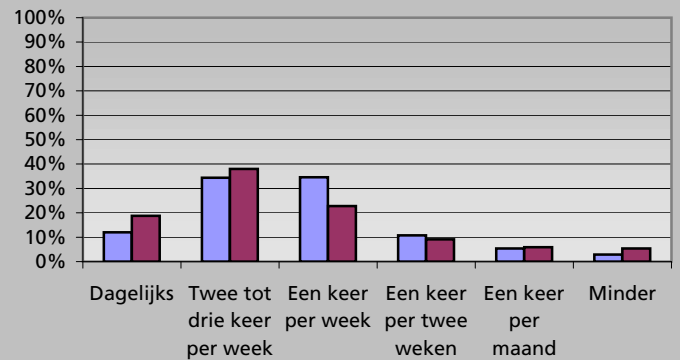

Filialisering

	Centrum Veldhoven	Referentie Hoofdwinkelgebied klein
Aantal winkels	69%	40%
Oppervlak	81%	60%

Trekkers

	Centrum Veldhoven	Referentie Hoofdwinkelgebied klein
C&A		Jumbo
Blokker		-
Hema		-
Albert Heijn		-

Verzorgingsgebied

	Aantal inwoners
Gemeente	43.056
Kern Veldhoven	27.255
Verzorgingsgebied Centrum Veldhoven	
0 tot 10 minuten (primaair)	197.975
10 tot 15 minuten (secundair)	183.645

Toelichting verzorgingsgebied
 Verzorgingsgebied = Aantal inwoners binnen afstand van x aantal minuten met de auto van centrum

Bezoekgedrag

Vervoerswijze

Bezoekfrequentie

Bezoekmotieven

- Nabijheid
- Keuze
- Bereikbaarheid
- Parkeren
- Bekendheid

Gemiste voorzieningen

- Action
- Xenos
- Kledingwinkel
- Horeca
- H&M

Verbeteringssuggesties

- Meer winkels/variantie
- Beter parkeren
- Uitstraling, sfeer en gezelligheid
- Meer horeca/leisure
- Inrichting winkelcentrum

Combinatiebezoek

	Vaak	Soms	Nooit
Horeca	10%	66%	24%
Cultuur	13%	59%	28%
Vermaak	0%	19%	81%
Sport en Spel	1%	15%	84%