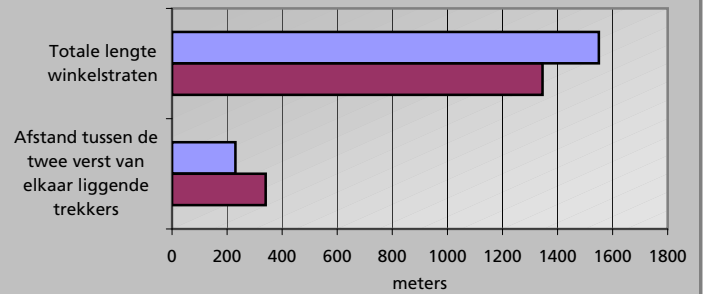

Locatie aspecten

Ruimtelijke aspecten

Toelichting Kaartje

Zwarte lijnen = de gemeten winkelstraten
 Rode lijn = Afstand tussen de twee verst van elkaar liggende trekkers
 Trekkers zijn onder meer (mode)warenhuizen, supermarkten of grotere winkels van landelijk bekende ketens

Toelichting grafieken

Dichtheid winkels = De gemiddelde afstand tussen winkels (totale lengte winkelstraten / totaal aantal winkels)
 Compactheid trekkers = Index van het aantal winkels tussen de twee verst van elkaar liggende trekkers (dichtheid winkels / afstand tussen de twee verst van elkaar liggende trekkers)

Functionele aspecten

	Centrum Nuenen				Referentie Kernverzorgend centrum groot			
	Aantal winkels	WVO (m²)	Gem. omvang	Branche-mix	Gem. Aantal winkels	Gem. WVO (m²)	Gem. omvang	Branche-mix
Levensmiddelen	12	5.247	437	41%	14	3.187	230	26%
Persoonlijke Verzorging	4	587	147	5%	4	721	183	6%
Subtotaal Dagelijkse artikelen	16	5.834	365	45%	18	3.908	220	31%
Warenhuis	1	464	464	4%	1	512	670	4%
Kleding & Mode	14	2.078	148	16%	18	2.697	154	22%
Schoenen en lederwaren	5	412	82	3%	4	692	197	6%
Juwelier & Optiek	7	409	58	3%	4	280	67	2%
Huishoudelijke- & Luxe Artikelen	3	331	110	3%	3	636	194	5%
Antiek en kunst	1	60	60	0%	1	53	75	0%
Sport & Spel	4	551	138	4%	2	501	202	4%
Hobby	2	218	109	2%	2	153	75	1%
Media	2	460	230	4%	3	384	145	3%
Plant & Dier	3	249	83	2%	0	18	125	0%
Bruin & Witgoed	2	272	136	2%	3	446	149	4%
Auto & Fiets	1	315	315	2%	1	267	197	2%
Doe-Het-Zelf	3	660	220	5%	1	314	233	3%
Wonen	6	538	90	4%	4	1.228	285	10%
Detailhandel Overig	2	50	25	0%	2	327	168	3%
Subtotaal Niet-dagelijkse artikelen	56	7.067	126	55%	49	8.506	173	69%
Totaal	72	12.901	179	100%	67	12.414	185	100%
Leegstand	7	793	113	6%	10	1.494	152	11%
Totaal	79	13.694	173	100%	77	13.908	181	100%