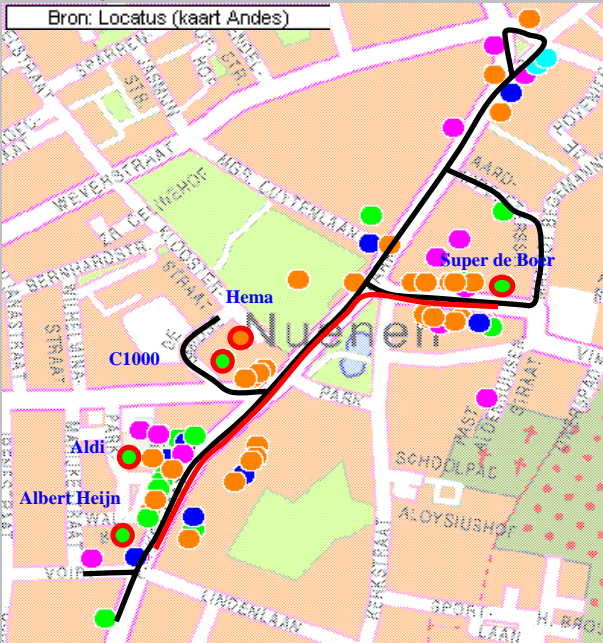

Locatie aspecten

Ruimtelijke aspecten

Toelichting Kaartje

Zwarte lijnen = de gemeten winkelstraten
 Rode lijn = Afstand tussen de twee verst van elkaar liggende trekkers
 Trekkers zijn onder meer (mode)warenhuizen, supermarkten of grotere winkels van landelijk bekende ketens

Toelichting grafieken

Dichtheid winkels = De gemiddelde afstand tussen winkels (totale lengte winkelstraten / totaal aantal winkels)
 Compactheid trekkers = Index van het aantal winkels tussen de twee verst van elkaar liggende trekkers (dichtheid winkels / afstand tussen de twee verst van elkaar liggende trekkers)

Filialisering

	Centrum Nuenen	Referentie Kernverzorgend centrum groot
Aantal winkels	32%	35%
Oppervlak	62%	56%

Trekkers

Trekkers	Hema	Aldi markt
Albert Heijn	-	-
C1000	-	-
Super de Boer	-	-

Verzorgingsgebied