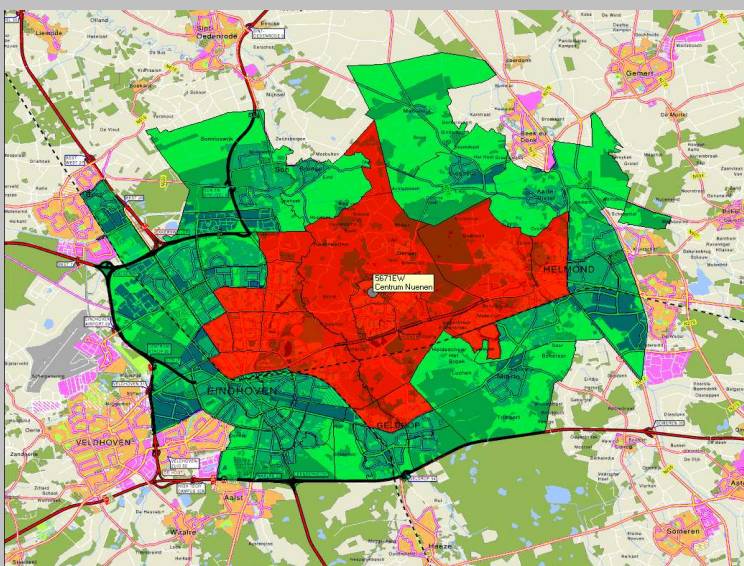

Locatie aspecten

Ruimtelijke aspecten

Toelichting Kaartje

Zwarte lijnen = de gemeten winkelstraten
 Rode lijn = Afstand tussen de twee verst van elkaar liggende trekkers
 Trekkers zijn onder meer (mode)warenhuizen, supermarkten of grotere winkels van landelijk bekende ketens

Toelichting grafieken

Dichtheid winkels = De gemiddelde afstand tussen winkels (totale lengte winkelstraten / totaal aantal winkels)
 Compactheid trekkers = Index van het aantal winkels tussen de twee verst van elkaar liggende trekkers (dichtheid winkels / afstand tussen de twee verst van elkaar liggende trekkers)

Functionele aspecten

	Centrum Nuenen				Referentie Kernverzorgend centrum groot			
	Aantal winkels	WVO (m²)	Gem. omvang	Branche-mix	Gem. Aantal winkels	Gem. WVO (m²)	Gem. omvang	Branche-mix
Levensmiddelen	12	5.247	437	41%	14	3.187	230	26%
Persoonlijke Verzorging	4	587	147	5%	4	721	183	6%
Subtotaal Dagelijkse artikelen	16	5.834	365	45%	18	3.908	220	31%
Warenhuis	1	464	464	4%	1	512	670	4%
Kleding & Mode	14	2.078	148	16%	18	2.697	154	22%
Schoenen en lederwaren	5	412	82	3%	4	692	197	6%
Juwelier & Optiek	7	409	58	3%	4	280	67	2%
Huishoudelijke- & Luxe Artikelen	3	331	110	3%	3	636	194	5%
Antiek en kunst	1	60	60	0%	1	53	75	0%
Sport & Spel	4	551	138	4%	2	501	202	4%
Hobby	2	218	109	2%	2	153	75	1%
Media	2	460	230	4%	3	384	145	3%
Plant & Dier	3	249	83	2%	0	18	125	0%
Bruin & Witgoed	2	272	136	2%	3	446	149	4%
Auto & Fiets	1	315	315	2%	1	267	197	2%
Doe-Het-Zelf	3	660	220	5%	1	314	233	3%
Wonen	6	538	90	4%	4	1.228	285	10%
Detailhandel Overig	2	50	25	0%	2	327	168	3%
Subtotaal Niet-dagelijkse artikelen	56	7.067	126	55%	49	8.506	173	69%
Totaal	72	12.901	179	100%	67	12.414	185	100%
Leegstand	7	793	113	6%	10	1.494	152	11%
Totaal	79	13.694	173	100%	77	13.908	181	100%

Filialisering

	Centrum Nuenen	Referentie Kernverzorgend centrum groot
Aantal winkels	32%	35%
Oppervlak	62%	56%

Trekkers

Trekkers	Hema	Aldi markt
Albert Heijn	-	-
C1000	-	-
Super de Boer	-	-

Verzorgingsgebied