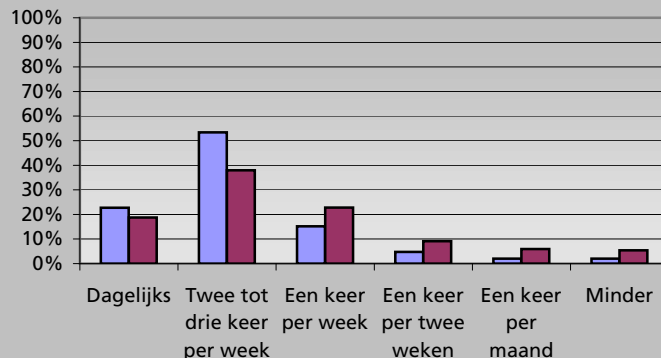

Functionele aspecten

	Centrum Nuenen				Referentie Kernverzorgend centrum groot			
	Aantal winkels	WVO (m²)	Gem. omvang	Branche-mix	Gem. Aantal winkels	Gem. WVO (m²)	Gem. omvang	Branche-mix
Levensmiddelen	12	5.247	437	41%	14	3.187	230	26%
Persoonlijke Verzorging	4	587	147	5%	4	721	183	6%
Subtotaal Dagelijkse artikelen	16	5.834	365	45%	18	3.908	220	31%
Warenhuis	1	464	464	4%	1	512	670	4%
Kleding & Mode	14	2.078	148	16%	18	2.697	154	22%
Schoenen en lederwaren	5	412	82	3%	4	692	197	6%
Juwelier & Optiek	7	409	58	3%	4	280	67	2%
Huishoudelijke- & Luxe Artikelen	3	331	110	3%	3	636	194	5%
Antiek en kunst	1	60	60	0%	1	53	75	0%
Sport & Spel	4	551	138	4%	2	501	202	4%
Hobby	2	218	109	2%	2	153	75	1%
Media	2	460	230	4%	3	384	145	3%
Plant & Dier	3	249	83	2%	0	18	125	0%
Bruin & Witgoed	2	272	136	2%	3	446	149	4%
Auto & Fiets	1	315	315	2%	1	267	197	2%
Doe-Het-Zelf	3	660	220	5%	1	314	233	3%
Wonen	6	538	90	4%	4	1.228	285	10%
Detailhandel Overig	2	50	25	0%	2	327	168	3%
Subtotaal Niet-dagelijkse artikelen	56	7.067	126	55%	49	8.506	173	69%
Totaal	72	12.901	179	100%	67	12.414	185	100%
Leegstand	7	793	113	6%	10	1.494	152	11%
Totaal	79	13.694	173	100%	77	13.908	181	100%

Filialisering

	Centrum Nuenen	Referentie Kernverzorgend centrum groot
Aantal winkels	32%	35%
Oppervlak	62%	56%

Trekkers

Trekkers	Hema	Aldi markt
Albert Heijn	-	-
C1000	-	-
Super de Boer	-	-

Verzorgingsgebied

	Aantal inwoners
Gemeente	22.598
Kern Nuenen	19.780
Verzorgingsgebied Centrum Nuenen	
0 tot 10 minuten (primaair)	111.102
10 tot 15 minuten (secundair)	230.360

Toelichting verzorgingsgebied

Verzorgingsgebied = Aantal inwoners binnen afstand van x aantal minuten met de auto van centrum

Bezoekgedrag

Vervoerswijze

Bezoekfrequentie

Bezoekmotieven

- Nabijheid
- Keuze
- Parkeren
- Bekendheid
- Bereikbaarheid

Gemiste voorzieningen

- Kledingwinkel
- Blokker
- Speciaalzaak
- Discount supermarkt
- Versspeciaalzaak