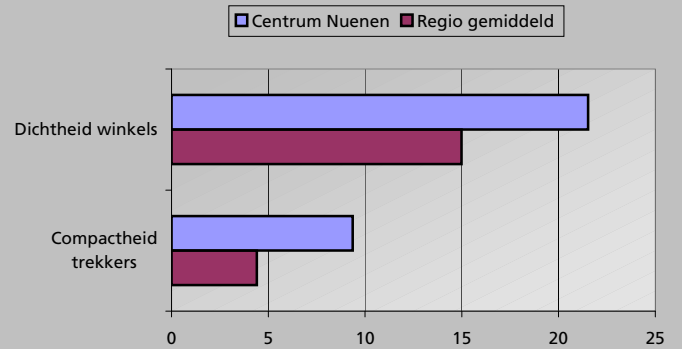

Locatie aspecten

Ruimtelijke aspecten

Toelichting Kaartje

Zwarte lijnen = de gemeten winkelstraten
 Rode lijn = Afstand tussen de twee verst van elkaar liggende trekkers
 Trekkers zijn onder meer (mode)warenhuizen, supermarkten of grotere winkels van landelijk bekende ketens

Toelichting grafieken

Dichtheid winkels = De gemiddelde afstand tussen winkels (totale lengte winkelstraten / totaal aantal winkels)
 Compactheid trekkers = Index van het aantal winkels tussen de twee verst van elkaar liggende trekkers (dichtheid winkels / afstand tussen de twee verst van elkaar liggende trekkers)

Functionele aspecten

	Centrum Nuenen				Referentie Kernverzorgend centrum groot			
	Aantal winkels	WVO (m²)	Gem. omvang	Branche-mix	Gem. Aantal winkels	Gem. WVO (m²)	Gem. omvang	Branche-mix
Levensmiddelen	12	5.247	437	41%	14	3.187	230	26%
Persoonlijke Verzorging	4	587	147	5%	4	721	183	6%
Subtotaal Dagelijkse artikelen	16	5.834	365	45%	18	3.908	220	31%
Warenhuis	1	464	464	4%	1	512	670	4%
Kleding & Mode	14	2.078	148	16%	18	2.697	154	22%
Schoenen en lederwaren	5	412	82	3%	4	692	197	6%
Juwelier & Optiek	7	409	58	3%	4	280	67	2%
Huishoudelijke- & Luxe Artikelen	3	331	110	3%	3	636	194	5%
Antiek en kunst	1	60	60	0%	1	53	75	0%
Sport & Spel	4	551	138	4%	2	501	202	4%
Hobby	2	218	109	2%	2	153	75	1%
Media	2	460	230	4%	3	384	145	3%
Plant & Dier	3	249	83	2%	0	18	125	0%
Bruin & Witgoed	2	272	136	2%	3	446	149	4%
Auto & Fiets	1	315	315	2%	1	267	197	2%
Doe-Het-Zelf	3	660	220	5%	1	314	233	3%
Wonen	6	538	90	4%	4	1.228	285	10%
Detailhandel Overig	2	50	25	0%	2	327	168	3%
Subtotaal Niet-dagelijkse artikelen	56	7.067	126	55%	49	8.506	173	69%
Totaal	72	12.901	179	100%	67	12.414	185	100%
Leegstand	7	793	113	6%	10	1.494	152	11%
Totaal	79	13.694	173	100%	77	13.908	181	100%