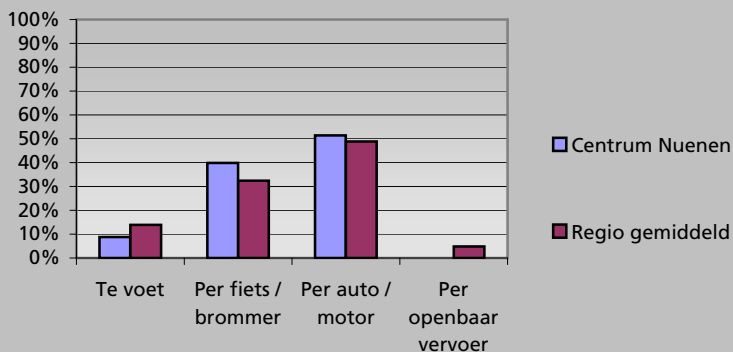

Bezoekgedrag

Vervoerswijze