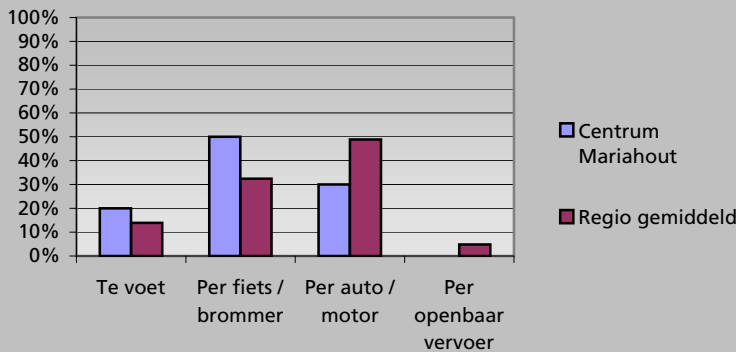

Bezoekgedrag

Vervoerswijze