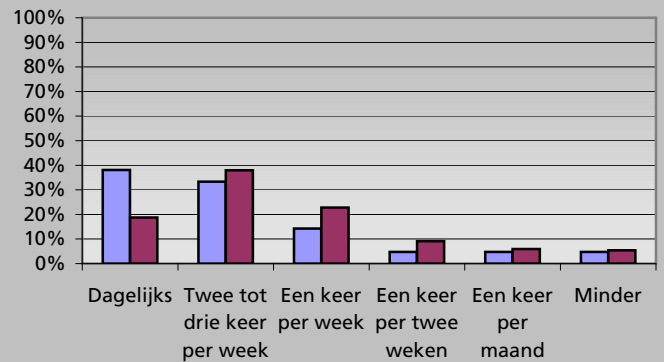

Bezoekfrequentie