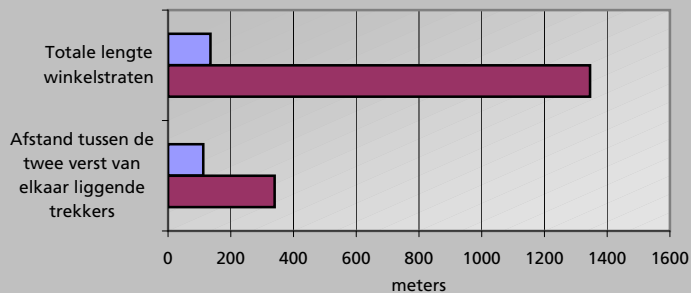

### Locatie aspecten

#### Ruimtelijke aspecten

#### Toelichting Kaartje

Zwarte lijnen = de gemeten winkelstraten  
 Rode lijn = Afstand tussen de twee verst van elkaar liggende trekkers  
 Trekkers zijn onder meer (mode)warenhuizen, supermarkten of grotere winkels van landelijk bekende ketens

#### Toelichting grafieken

Dichtheid winkels = De gemiddelde afstand tussen winkels (totale lengte winkelstraten / totaal aantal winkels)  
 Compactheid = Index van het aantal winkels tussen de twee verst van elkaar liggende trekkers (dichtheid winkels / afstand tussen de twee verst van elkaar liggende trekkers)