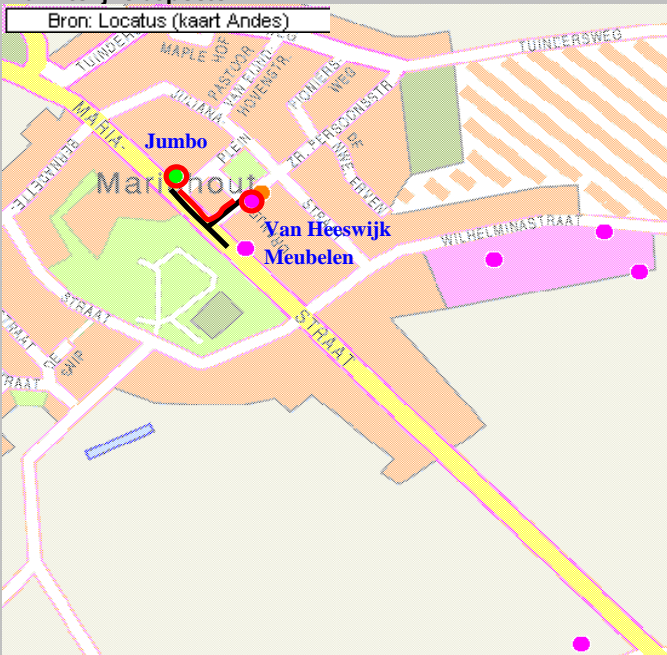

### Locatie aspecten

#### Ruimtelijke aspecten

#### Toelichting Kaartje

Zwarte lijnen = de gemeten winkelstraten  
 Rode lijn = Afstand tussen de twee verst van elkaar liggende trekkers  
 Trekkers zijn onder meer (mode)warenhuizen, supermarkten of grotere winkels van landelijk bekende ketens

#### Toelichting grafieken

Dichtheid winkels = De gemiddelde afstand tussen winkels (totale lengte winkelstraten / totaal aantal winkels)  
 Compactheid = Index van het aantal winkels tussen de twee verst van elkaar liggende trekkers (dichtheid winkels / afstand tussen de twee verst van elkaar liggende trekkers)