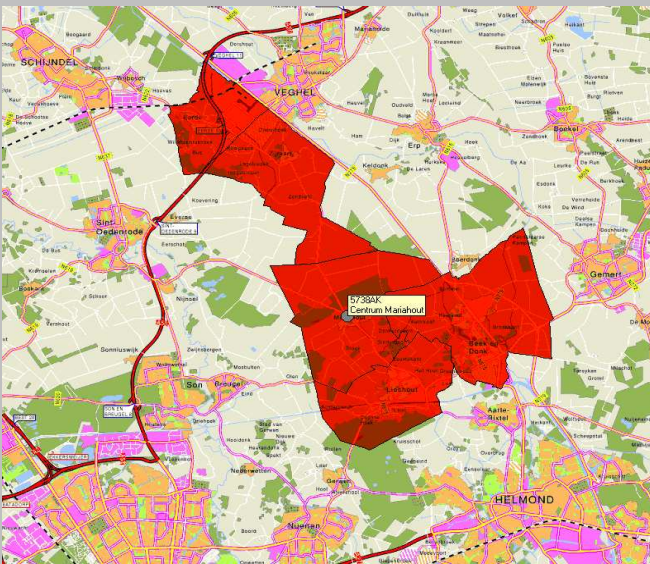

#### Toelichting Kaartje

Zwarte lijnen = de gemeten winkelstraten  
 Rode lijn = Afstand tussen de twee verst van elkaar liggende trekkers  
 Trekkers zijn onder meer (mode)warenhuizen, supermarkten of grotere winkels van landelijk bekende ketens

### Functionele aspecten

	Centrum Mariahout				Referentie		Wijkcentrum klein	
	Aantal winkels	WVO (m <sup>2</sup> )	Gem. omvang	Branche-mix	Gem. Aantal winkels	Gem. WVO (m <sup>2</sup> )	Gem. omvang	Branche-mix
Levensmiddelen	1	330	330	21%	17	4.231	256	53%
Persoonlijke Verzorging					4	501	132	6%
<b>Subtotaal Dagelijkse artikelen</b>	<b>1</b>	<b>330</b>	<b>330</b>	<b>21%</b>	<b>20</b>	<b>4.732</b>	<b>232</b>	<b>59%</b>
Warenhuis					0	15	357	0%
Kleding & Mode					4	521	139	6%
Schoenen en lederwaren					1	136	209	2%
Juwelier & Optiek					1	67	59	1%
Huishoudelijke- & Luxe Artikelen	1	70	70	4%	2	305	195	4%
Antiek en kunst					0	24	92	0%
Sport & Spel					1	205	218	3%
Hobby					1	86	99	1%
Media					1	137	120	2%
Plant & Dier	3	510	170	32%	0	23	96	0%
Bruin & Witgoed					1	163	121	2%
Auto & Fiets					1	177	146	2%
Doe-Het-Zelf	2	190	95	12%	1	461	488	6%
Wonen	1	500	500	31%	2	708	297	9%
Detailhandel Overig					2	266	163	3%
<b>Subtotaal Niet-dagelijkse artikelen</b>	<b>7</b>	<b>1.270</b>	<b>181</b>	<b>79%</b>	<b>18</b>	<b>3.295</b>	<b>182</b>	<b>41%</b>
<b>Totaal</b>	<b>8</b>	<b>1.600</b>	<b>200</b>	<b>100%</b>	<b>38</b>	<b>8.027</b>	<b>209</b>	<b>100%</b>
Leegstand	1	50	50	3%	8	906	119	10%
<b>Totaal</b>	<b>9</b>	<b>1.650</b>	<b>183</b>	<b>100%</b>	<b>46</b>	<b>8.933</b>	<b>194</b>	<b>100%</b>

#### Filialisering

	Centrum Mariahout	Referentie Wijkcentrum klein
Aantal winkels	56%	35%
Oppervlak	59%	65%

### Verzorgingsgebied

	Aantal inwoners
Gemeente	21.783
Kern Mariahout	1.883
Verzorgingsgebied Centrum Mariahout 0 tot 10 minuten (primair)	19.241