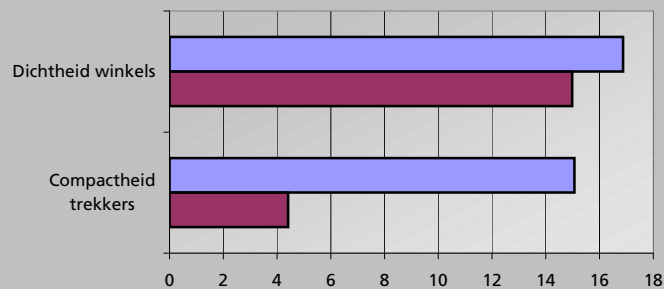

### Locatie aspecten

#### Ruimtelijke aspecten

#### Toelichting Kaartje

Zwarte lijnen = de gemeten winkelstraten  
 Rode lijn = Afstand tussen de twee verst van elkaar liggende trekkers  
 Trekkers zijn onder meer (mode)warenhuizen, supermarkten of grotere winkels van landelijk bekende ketens

#### Toelichting grafieken

Dichtheid winkels = De gemiddelde afstand tussen winkels (totale lengte winkelstraten / totaal aantal winkels)  
 Compactheid = Index van het aantal winkels tussen de twee verst van elkaar liggende trekkers (dichtheid winkels / afstand tussen de twee verst van elkaar liggende trekkers)