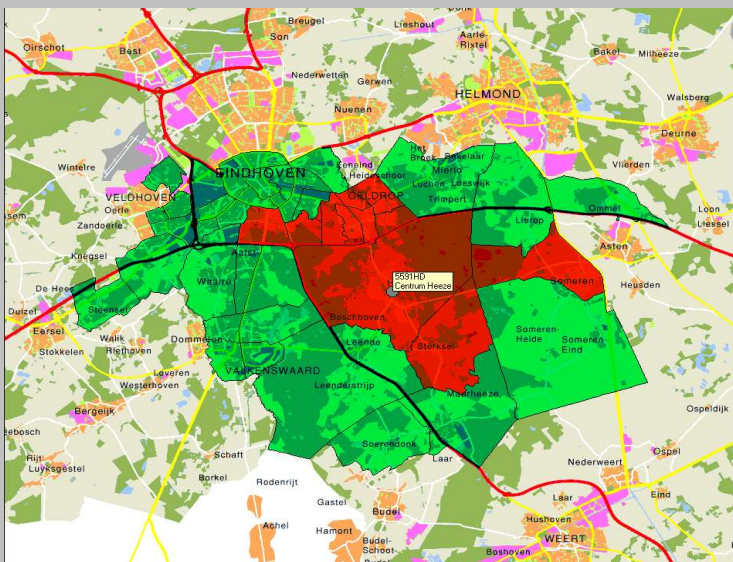

Locatie aspecten

Ruimtelijke aspecten

Toelichting Kaartje

Zwarte lijnen = de gemeten winkelstraten
 Rode lijn = Afstand tussen de twee verst van elkaar liggende trekkers
 Trekkers zijn onder meer (mode)warenhuizen, supermarkten of grotere winkels van landelijk bekende ketens

Toelichting grafieken

Dichtheid winkels = De gemiddelde afstand tussen winkels (totale lengte winkelstraten / totaal aantal winkels)
 Compactheid = Index van het aantal winkels tussen de twee verst van elkaar liggende trekkers (dichtheid winkels / afstand tussen de twee verst van elkaar liggende trekkers)

Filialisering

	Centrum Heeze	Referentie Kernverzorgend centrum klein
Aantal winkels	22%	28%
Oppervlak	45%	49%

Trekkers

Terstal	-
Albert Heijn	-
EM-Té	-
-	-

Verzorgingsgebied

	Aantal inwoners
Gemeente	15.133
Kern Heeze	9.562
Verzorgingsgebied	
Centrum Heeze	
0 tot 10 minuten (primaïr)	57.175
10 tot 15 minuten (secundair)	196.698

Toelichting verzorgingsgebied

Verzorgingsgebied = Aantal inwoners binnen afstand van x aantal minuten met de auto van centrum

Bezoekgedrag

Vervoerswijze

Bezoekfrequentie

Bezoekmotieven

- Nabijheid
- Bereikbaarheid
- Bekendheid
- Anders
- Sfeer