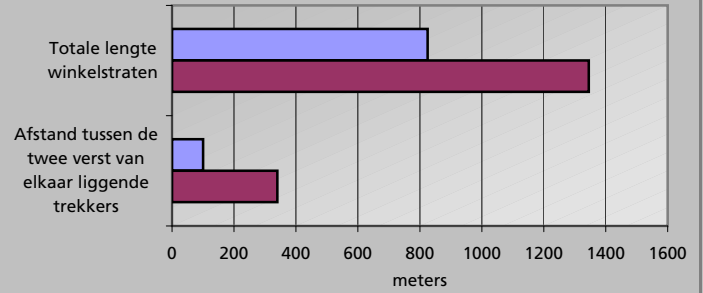

Locatie aspecten

Ruimtelijke aspecten

Toelichting Kaartje

Zwarte lijnen = de gemeten winkelstraten
 Rode lijn = Afstand tussen de twee verst van elkaar liggende trekkers
 Trekkers zijn onder meer (mode)warenhuizen, supermarkten of grotere winkels van landelijk bekende ketens

Toelichting grafieken

Dichtheid winkels = De gemiddelde afstand tussen winkels (totale lengte winkelstraten / totaal aantal winkels)
 Compactheid = Index van het aantal winkels tussen de twee verst van elkaar liggende trekkers (dichtheid winkels / afstand tussen de twee verst van elkaar liggende trekkers)

Functionele aspecten

	Centrum Heeze				Referentie Kernverzorgend centrum klein			
	Aantal winkels	WVO (m²)	Gem. omvang	Branche-mix	Gem. Aantal winkels	Gem. WVO (m²)	Gem. omvang	Branche-mix
Levensmiddelen	7	2.071	296	30%	5	1.163	224	37%
Persoonlijke Verzorging	4	733	183	11%	1	200	141	6%
Subtotaal Dagelijkse artikelen	11	2.804	255	41%	7	1.363	206	43%
Warenhuis	0	0	0	0%	0	28	432	1%
Kleding & Mode	10	1.345	135	20%	3	417	155	13%
Schoenen en lederwaren	2	327	164	5%	0	62	134	2%
Juwelier & Optiek	3	150	50	2%	1	39	59	1%
Huishoudelijke- & Luxe Artikelen	3	487	162	7%	1	185	168	6%
Antiek en kunst	1	75	75	1%	0	19	88	1%
Sport & Spel	0	0	0	0%	0	67	157	2%
Hobby	2	113	57	2%	0	27	63	1%
Media	1	103	103	2%	1	61	122	2%
Plant & Dier	2	421	211	6%	0	32	130	1%
Bruin & Witgoed	3	325	108	5%	1	91	132	3%
Auto & Fiets	1	193	193	3%	1	95	151	3%
Doe-Het-Zelf	1	167	167	5%	1	167	262	5%
Wonen	2	485	243	7%	1	428	359	14%
Detailhandel Overig	0	0	0	0%	0	61	125	2%
Subtotaal Niet-dagelijkse artikelen	30	4.024	134	59%	10	1.780	171	57%
Totaal	41	6.828	167	100%	17	3.144	184	100%
Leegstand	3	478	160	13%	3	478	160	13%
Totaal	41	6.828	167	100%	20	3.622	181	100%