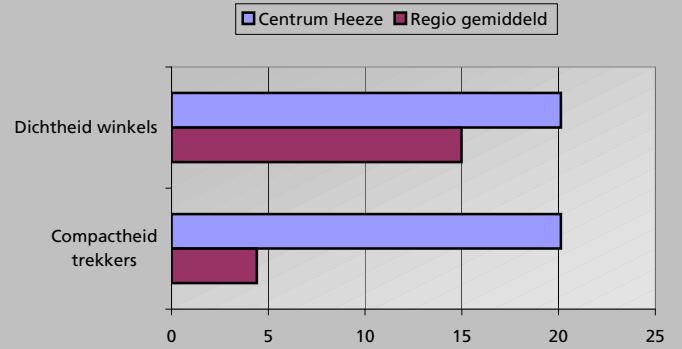

Locatie aspecten

Ruimtelijke aspecten

Toelichting Kaartje

Zwarte lijnen = de gemeten winkelstraten
 Rode lijn = Afstand tussen de twee verst van elkaar liggende trekkers
 Trekkers zijn onder meer (mode)warenhuizen, supermarkten of grotere winkels van landelijk bekende ketens

Toelichting grafieken

Dichtheid winkels = De gemiddelde afstand tussen winkels (totale lengte winkelstraten / totaal aantal winkels)
 Compactheid = Index van het aantal winkels tussen de twee verst van elkaar liggende trekkers (dichtheid winkels / afstand tussen de twee verst van elkaar liggende trekkers)

Functionele aspecten

	Centrum Heeze				Referentie Kernverzorgend centrum klein			
	Aantal winkels	WVO (m²)	Gem. omvang	Branche-mix	Gem. Aantal winkels	Gem. WVO (m²)	Gem. omvang	Branche-mix
Levensmiddelen	7	2.071	296	30%	5	1.163	224	37%
Persoonlijke Verzorging	4	733	183	11%	1	200	141	6%
Subtotaal Dagelijkse artikelen	11	2.804	255	41%	7	1.363	206	43%
Warenhuis	0	0	0	0%	0	28	432	1%
Kleding & Mode	10	1.345	135	20%	3	417	155	13%
Schoenen en lederwaren	2	327	164	5%	0	62	134	2%
Juwelier & Optiek	3	150	50	2%	1	39	59	1%
Huishoudelijke- & Luxe Artikelen	3	487	162	7%	1	185	168	6%
Antiek en kunst	1	75	75	1%	0	19	88	1%
Sport & Spel	0	0	0	0%	0	67	157	2%
Hobby	2	113	57	2%	0	27	63	1%
Media	1	103	103	2%	1	61	122	2%
Plant & Dier	2	421	211	6%	0	32	130	1%
Bruin & Witgoed	3	325	108	5%	1	91	132	3%
Auto & Fiets	1	193	193	3%	1	95	151	3%
Doe-Het-Zelf	1	167	167	5%	1	167	262	5%
Wonen	2	485	243	7%	1	428	359	14%
Detailhandel Overig	0	0	0	0%	0	61	125	2%
Subtotaal Niet-dagelijkse artikelen	30	4.024	134	59%	10	1.780	171	57%
Totaal	41	6.828	167	100%	17	3.144	184	100%
Leegstand	3	478	160	13%	3	478	160	13%
Totaal	41	6.828	167	100%	20	3.622	181	100%