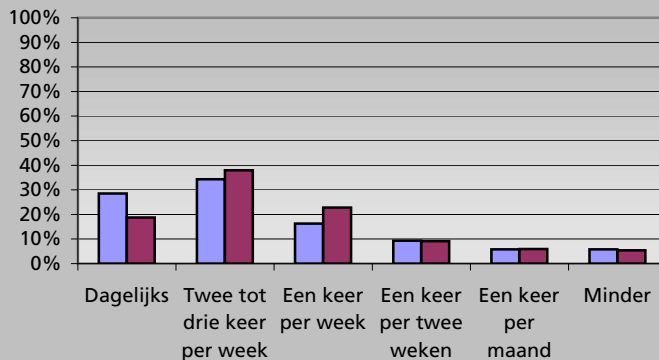

Functionele aspecten

	Centrum Heeze				Referentie Kernverzorgend centrum klein			
	Aantal winkels	WVO (m²)	Gem. omvang	Branche-mix	Gem. Aantal winkels	Gem. WVO (m²)	Gem. omvang	Branche-mix
Levensmiddelen	7	2.071	296	30%	5	1.163	224	37%
Persoonlijke Verzorging	4	733	183	11%	1	200	141	6%
Subtotaal Dagelijkse artikelen	11	2.804	255	41%	7	1.363	206	43%
Warenhuis	0	0	0	0%	0	28	432	1%
Kleding & Mode	10	1.345	135	20%	3	417	155	13%
Schoenen en lederwaren	2	327	164	5%	0	62	134	2%
Juwelier & Optiek	3	150	50	2%	1	39	59	1%
Huishoudelijke- & Luxe Artikelen	3	487	162	7%	1	185	168	6%
Antiek en kunst	1	75	75	1%	0	19	88	1%
Sport & Spel	0	0	0	0%	0	67	157	2%
Hobby	2	113	57	2%	0	27	63	1%
Media	1	103	103	2%	1	61	122	2%
Plant & Dier	2	421	211	6%	0	32	130	1%
Bruin & Witgoed	3	325	108	5%	1	91	132	3%
Auto & Fiets	1	193	193	3%	1	95	151	3%
Doe-Het-Zelf	1	167	167	5%	1	167	262	5%
Wonen	2	485	243	7%	1	428	359	14%
Detailhandel Overig	0	0	0	0%	0	61	125	2%
Subtotaal Niet-dagelijkse artikelen	30	4.024	134	59%	10	1.780	171	57%
Totaal	41	6.828	167	100%	17	3.144	184	100%
Leegstand	3	478	160	13%	3	478	160	13%
Totaal	41	6.828	167	100%	20	3.622	181	100%

Filialisering

	Centrum Heeze	Referentie Kernverzorgend centrum klein
Aantal winkels	22%	28%
Oppervlak	45%	49%

Trekkers

Terstal	-
Albert Heijn	-
EM-Té	-
-	-

Verzorgingsgebied

	Aantal inwoners
Gemeente	15.133
Kern Heeze	9.562
Verzorgingsgebied	
Centrum Heeze	
0 tot 10 minuten (primaïr)	57.175
10 tot 15 minuten (secundair)	196.698

Toelichting verzorgingsgebied

Verzorgingsgebied = Aantal inwoners binnen afstand van x aantal minuten met de auto van centrum

Bezoekgedrag

Vervoerswijze

Bezoekfrequentie

Bezoekmotieven

- Nabijheid
- Bereikbaarheid
- Bekendheid
- Anders
- Sfeer

Combinatiebezoek

	Vaak	Soms	Nooit
Horeca	2%	38%	60%
Cultuur	4%	29%	67%
Vermaak	0%	8%	92%
Sport en Spel	4%	19%	78%

Beoordeling

Beoordelingen (gemiddeld)