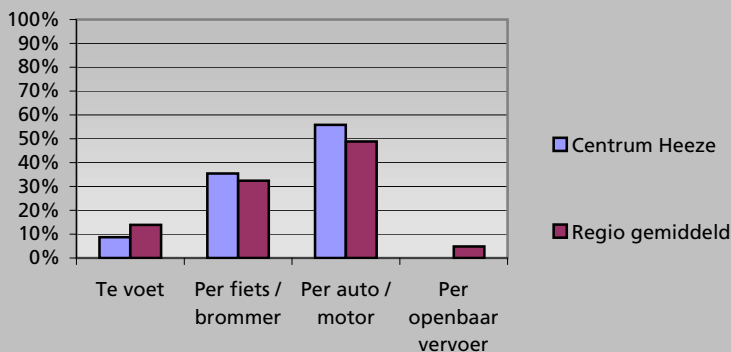

Functionele aspecten

	Centrum Heeze				Referentie Kernverzorgend centrum klein			
	Aantal winkels	WVO (m²)	Gem. omvang	Branche-mix	Gem. Aantal winkels	Gem. WVO (m²)	Gem. omvang	Branche-mix
Levensmiddelen	7	2.071	296	30%	5	1.163	224	37%
Persoonlijke Verzorging	4	733	183	11%	1	200	141	6%
Subtotaal Dagelijkse artikelen	11	2.804	255	41%	7	1.363	206	43%
Warenhuis	0	0	0	0%	0	28	432	1%
Kleding & Mode	10	1.345	135	20%	3	417	155	13%
Schoenen en lederwaren	2	327	164	5%	0	62	134	2%
Juwelier & Optiek	3	150	50	2%	1	39	59	1%
Huishoudelijke- & Luxe Artikelen	3	487	162	7%	1	185	168	6%
Antiek en kunst	1	75	75	1%	0	19	88	1%
Sport & Spel	0	0	0	0%	0	67	157	2%
Hobby	2	113	57	2%	0	27	63	1%
Media	1	103	103	2%	1	61	122	2%
Plant & Dier	2	421	211	6%	0	32	130	1%
Bruin & Witgoed	3	325	108	5%	1	91	132	3%
Auto & Fiets	1	193	193	3%	1	95	151	3%
Doe-Het-Zelf	1	167	167	5%	1	167	262	5%
Wonen	2	485	243	7%	1	428	359	14%
Detailhandel Overig	0	0	0	0%	0	61	125	2%
Subtotaal Niet-dagelijkse artikelen	30	4.024	134	59%	10	1.780	171	57%
Totaal	41	6.828	167	100%	17	3.144	184	100%
Leegstand	3	478	160	13%	3	478	160	13%
Totaal	41	6.828	167	100%	20	3.622	181	100%

Filialisering

	Centrum Heeze	Referentie Kernverzorgend centrum klein
Aantal winkels	22%	28%
Oppervlak	45%	49%

Trekkers

Terstal	-
Albert Heijn	-
EM-Té	-
-	-

Verzorgingsgebied

	Aantal inwoners
Gemeente	15.133
Kern Heeze	9.562
Verzorgingsgebied	
Centrum Heeze	
0 tot 10 minuten (primaïr)	57.175
10 tot 15 minuten (secundair)	196.698

Toelichting verzorgingsgebied

Verzorgingsgebied = Aantal inwoners binnen afstand van x aantal minuten met de auto van centrum

Bezoekgedrag

Vervoerswijze

Bezoekfrequentie

Bezoekmotieven

- Nabijheid
- Bereikbaarheid
- Bekendheid
- Anders
- Sfeer