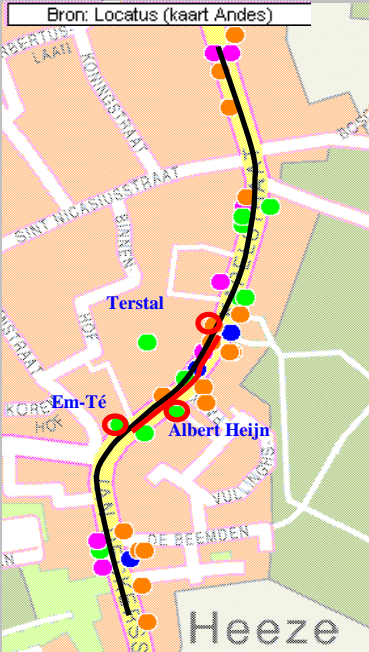

Locatie aspecten

Ruimtelijke aspecten

Toelichting Kaartje

Zwarte lijnen = de gemeten winkelstraten
 Rode lijn = Afstand tussen de twee verst van elkaar liggende trekkers
 Trekkers zijn onder meer (mode)warenhuizen, supermarkten of grotere winkels van landelijk bekende ketens

Toelichting grafieken

Dichtheid winkels = De gemiddelde afstand tussen winkels (totale lengte winkelstraten / totaal aantal winkels)
 Compactheid = Index van het aantal winkels tussen de twee verst van elkaar liggende trekkers (dichtheid winkels / afstand tussen de twee verst van elkaar liggende trekkers)

Filialisering

	Centrum Heeze	Referentie Kernverzorgend centrum klein
Aantal winkels	22%	28%
Oppervlak	45%	49%

Trekkers

Terstal	-
Albert Heijn	-
EM-Té	-
-	-

Verzorgingsgebied

	Aantal inwoners
Gemeente	15.133
Kern Heeze	9.562
Verzorgingsgebied	
Centrum Heeze	
0 tot 10 minuten (primaïr)	57.175
10 tot 15 minuten (secundair)	196.698

Toelichting verzorgingsgebied

Verzorgingsgebied = Aantal inwoners binnen afstand van x aantal minuten met de auto van centrum

Bezoekgedrag

Vervoerswijze

Bezoekfrequentie

Bezoekmotieven

- Nabijheid
- Bereikbaarheid
- Bekendheid
- Anders
- Sfeer