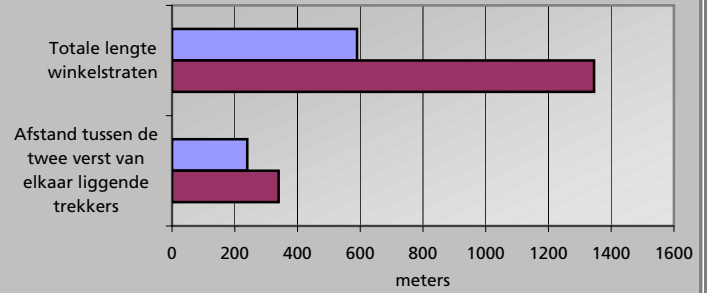

Locatie aspecten

Ruimtelijke aspecten

Toelichting Kaartje

Zwarte lijnen = de gemeten winkelstraten

Rode lijn = Afstand tussen de twee verst van elkaar liggende trekkers

Trekkers zijn onder meer (mode)warenhuizen, supermarkten of grotere winkels van landelijk bekende ketens

Toelichting grafieken

Dichtheid winkels = De gemiddelde afstand tussen winkels (totale lengte winkelstraten / totaal aantal winkels)

Compactheid = Index van het aantal winkels tussen de twee verst van elkaar liggende trekkers (dichtheid winkels / afstand tussen de twee verst van elkaar liggende trekkers)

Functionele aspecten

	Centrum Bakel				Referentie Kernverzorgend centrum klein			
	Aantal winkels	WVO (m²)	Gem. omvang	Branche-mix	Gem. Aantal winkels	Gem. WVO (m²)	Gem. omvang	Branche-mix
Levensmiddelen	6	1.644	274	39%	5	1.163	224	35%
Persoonlijke Verzorging	3	399	133	9%	1	200	141	6%
Subtotaal Dagelijkse artikelen	9	2.043	227	48%	7	1.363	206	41%
Warenhuis	0	0	0	0%	0	28	432	1%
Kleding & Mode	2	220	110	5%	3	417	155	13%
Schoenen en lederwaren	0	0	0	0%	0	62	134	2%
Juwelier & Optiek	1	75	75	2%	1	39	59	1%
Huishoudelijke- & Luxe Artikelen	1	110	110	3%	1	185	168	6%
Antiek en kunst	0	0	0	0%	0	19	88	1%
Sport & Spel	3	202	67	5%	0	67	157	2%
Hobby	0	0	0	0%	0	27	63	1%
Media	1	61	122	2%	1	61	122	2%
Plant & Dier	2	437	219	10%	1	185	130	6%
Bruin & Witgoed	2	221	111	5%	1	91	132	3%
Auto & Fiets	1	95	151	3%	1	95	151	3%
Doe-Het-Zelf	1	167	262	5%	1	167	262	5%
Wonen	2	428	359	13%	1	428	359	13%
Detailhandel Overig	0	61	125	2%	0	61	125	2%
Subtotaal Niet-dagelijkse artikelen	14	2.213	158	52%	12	1.933	166	59%
Totaal	23	4.256	185	100%	18	3.296	181	100%
Leegstand	2	301	151	7%	2	326	180	9%
Totaal	25	4.557	182	100%	20	3.622	181	100%