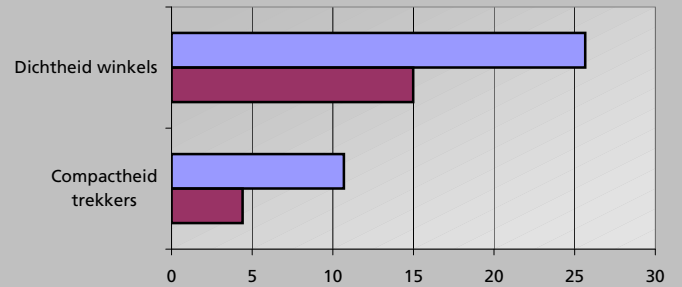

Locatie aspecten

Ruimtelijke aspecten

Toelichting Kaartje

Zwarte lijnen = de gemeten winkelstraten

Rode lijn = Afstand tussen de twee verst van elkaar liggende trekkers

Trekkers zijn onder meer (mode)warenhuizen, supermarkten of grotere winkels van landelijk bekende ketens

Toelichting grafieken

Dichtheid winkels = De gemiddelde afstand tussen winkels (totale lengte winkelstraten / totaal aantal winkels)

Compactheid = Index van het aantal winkels tussen de twee verst van elkaar liggende trekkers (dichtheid winkels / afstand tussen de twee verst van elkaar liggende trekkers)

Functionele aspecten

	Centrum Bakel				Referentie Kernverzorgend centrum klein			
	Aantal winkels	WVO (m²)	Gem. omvang	Branche-mix	Gem. Aantal winkels	Gem. WVO (m²)	Gem. omvang	Branche-mix
Levensmiddelen	6	1.644	274	39%	5	1.163	224	35%
Persoonlijke Verzorging	3	399	133	9%	1	200	141	6%
Subtotaal Dagelijkse artikelen	9	2.043	227	48%	7	1.363	206	41%
Warenhuis	0	0	0	0%	0	28	432	1%
Kleding & Mode	2	220	110	5%	3	417	155	13%
Schoenen en lederwaren	0	0	0	0%	0	62	134	2%
Juwelier & Optiek	1	75	75	2%	1	39	59	1%
Huishoudelijke- & Luxe Artikelen	1	110	110	3%	1	185	168	6%
Antiek en kunst	0	0	0	0%	0	19	88	1%
Sport & Spel	3	202	67	5%	0	67	157	2%
Hobby	0	0	0	0%	0	27	63	1%
Media	1	61	122	2%	1	61	122	2%
Plant & Dier	2	437	219	10%	1	185	130	6%
Bruin & Witgoed	2	221	111	5%	1	91	132	3%
Auto & Fiets	1	95	151	3%	1	95	151	3%
Doe-Het-Zelf	1	167	262	5%	1	167	262	5%
Wonen	2	428	359	13%	1	428	359	13%
Detailhandel Overig	0	61	125	2%	0	61	125	2%
Subtotaal Niet-dagelijkse artikelen	14	2.213	158	52%	12	1.933	166	59%
Totaal	23	4.256	185	100%	18	3.296	181	100%
Leegstand	2	301	151	7%	2	326	180	9%
Totaal	25	4.557	182	100%	20	3.622	181	100%