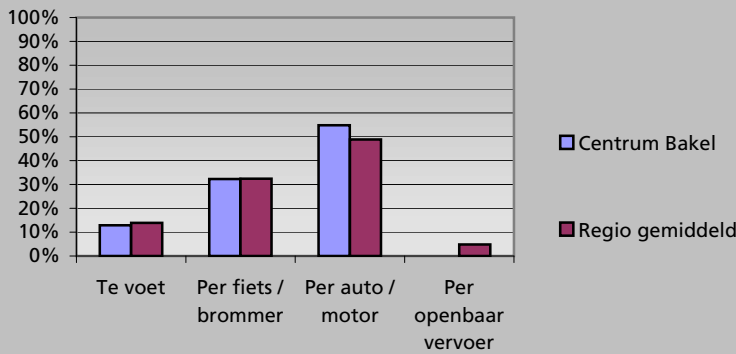

Functionele aspecten

	Centrum Bakel				Referentie Kernverzorgend centrum klein			
	Aantal winkels	WVO (m²)	Gem. omvang	Branche-mix	Gem. Aantal winkels	Gem. WVO (m²)	Gem. omvang	Branche-mix
Levensmiddelen	6	1.644	274	39%	5	1.163	224	35%
Persoonlijke Verzorging	3	399	133	9%	1	200	141	6%
Subtotaal Dagelijkse artikelen	9	2.043	227	48%	7	1.363	206	41%
Warenhuis	0	0	0	0%	0	28	432	1%
Kleding & Mode	2	220	110	5%	3	417	155	13%
Schoenen en lederwaren	0	0	0	0%	0	62	134	2%
Juwelier & Optiek	1	75	75	2%	1	39	59	1%
Huishoudelijke- & Luxe Artikelen	1	110	110	3%	1	185	168	6%
Antiek en kunst	0	0	0	0%	0	19	88	1%
Sport & Spel	3	202	67	5%	0	67	157	2%
Hobby	0	0	0	0%	0	27	63	1%
Media	1	61	122	2%	1	61	122	2%
Plant & Dier	2	437	219	10%	1	185	130	6%
Bruin & Witgoed	2	221	111	5%	1	91	132	3%
Auto & Fiets	1	95	151	3%	1	95	151	3%
Doe-Het-Zelf	1	167	262	5%	1	167	262	5%
Wonen	2	428	359	13%	1	428	359	13%
Detailhandel Overig	0	61	125	2%	0	61	125	2%
Subtotaal Niet-dagelijkse artikelen	14	2.213	158	52%	12	1.933	166	59%
Totaal	23	4.256	185	100%	18	3.296	181	100%
Leegstand	2	301	151	7%	2	326	180	9%
Totaal	25	4.557	182	100%	20	3.622	181	100%

Filialisering

	Centrum Bakel	Referentie Kernverzorgend centrum klein
Aantal winkels	28%	28%
Oppervlak	47%	49%

Trekkers

C1000	-
Aldi markt	-
Kruidvat	-
-	-

Centrum Bakel

Verzorgingsgebied

	Aantal inwoners
Gemeente	28.103
Kern	
Bakel	8.687
Verzorgingsgebied	
Centrum Bakel	
0 tot 10 minuten (primair)	86.149
10 tot 15 minuten (secundair)	83.361

Toelichting verzorgingsgebied

Verzorgingsgebied = Aantal inwoners binnen afstand van x aantal minuten met de auto van centrum

Bezoekgedrag

Vervoerswijze

Bezoekfrequentie

Bezoekmotieven

- Nabijheid
- Bekendheid
- Anders
- Doelgericht
- Bereikbaarheid