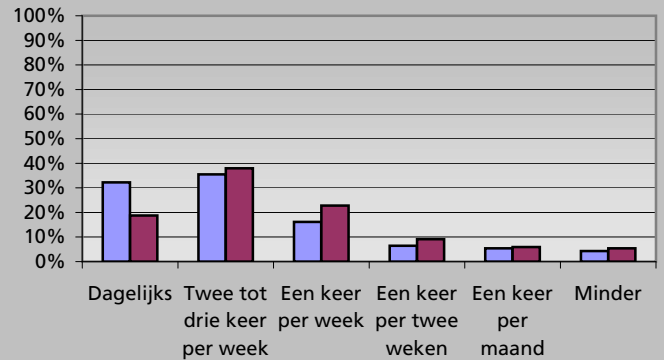

Functionele aspecten

	Centrum Bakel				Referentie Kernverzorgend centrum klein			
	Aantal winkels	WVO (m²)	Gem. omvang	Branche-mix	Gem. Aantal winkels	Gem. WVO (m²)	Gem. omvang	Branche-mix
Levensmiddelen	6	1.644	274	39%	5	1.163	224	35%
Persoonlijke Verzorging	3	399	133	9%	1	200	141	6%
Subtotaal Dagelijkse artikelen	9	2.043	227	48%	7	1.363	206	41%
Warenhuis	0	0	0	0%	0	28	432	1%
Kleding & Mode	2	220	110	5%	3	417	155	13%
Schoenen en lederwaren	0	0	0	0%	0	62	134	2%
Juwelier & Optiek	1	75	75	2%	1	39	59	1%
Huishoudelijke- & Luxe Artikelen	1	110	110	3%	1	185	168	6%
Antiek en kunst	0	0	0	0%	0	19	88	1%
Sport & Spel	3	202	67	5%	0	67	157	2%
Hobby	0	0	0	0%	0	27	63	1%
Media	1	61	122	2%	1	61	122	2%
Plant & Dier	2	437	219	10%	1	185	130	6%
Bruin & Witgoed	2	221	111	5%	1	91	132	3%
Auto & Fiets	1	95	151	3%	1	95	151	3%
Doe-Het-Zelf	1	167	262	5%	1	167	262	5%
Wonen	2	428	359	13%	1	428	359	13%
Detailhandel Overig	0	61	125	2%	0	61	125	2%
Subtotaal Niet-dagelijkse artikelen	14	2.213	158	52%	12	1.933	166	59%
Totaal	23	4.256	185	100%	18	3.296	181	100%
Leegstand	2	301	151	7%	2	326	180	9%
Totaal	25	4.557	182	100%	20	3.622	181	100%

Filialisering

	Centrum Bakel	Referentie Kernverzorgend centrum klein
Aantal winkels	28%	28%
Oppervlak	47%	49%

Trekkers

C1000	-
Aldi markt	-
Kruidvat	-
-	-

Centrum Bakel

Verzorgingsgebied

	Aantal inwoners
Gemeente	28.103
Kern	
Bakel	8.687
Verzorgingsgebied	
Centrum Bakel	
0 tot 10 minuten (primair)	86.149
10 tot 15 minuten (secundair)	83.361

Toelichting verzorgingsgebied

Verzorgingsgebied = Aantal inwoners binnen afstand van x aantal minuten met de auto van centrum

Bezoekgedrag

Vervoerswijze

Bezoekfrequentie

Bezoekmotieven

- Nabijheid
- Bekendheid
- Anders
- Doelgericht
- Bereikbaarheid

Combinatiebezoek

	Vaak	Soms	Nooit
Horeca	4%	27%	69%
Cultuur	9%	20%	71%
Vermaak	1%	8%	91%
Sport en Spel	9%	13%	78%

Beoordeling

Beoordelingen (gemiddeld)