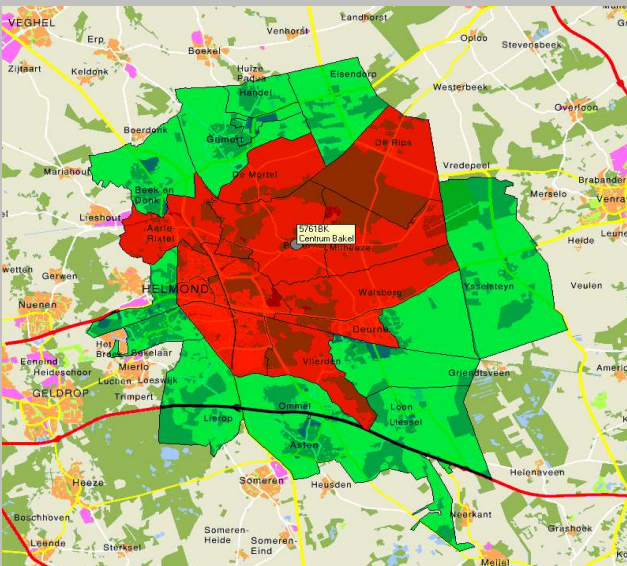

Locatie aspecten

Ruimtelijke aspecten

Toelichting Kaartje

Zwarte lijnen = de gemeten winkelstraten

Rode lijn = Afstand tussen de twee verst van elkaar liggende trekkers

Trekkers zijn onder meer (mode)warenhuizen, supermarkten of grotere winkels van landelijk bekende ketens

Toelichting grafieken

Dichtheid winkels = De gemiddelde afstand tussen winkels (totale lengte winkelstraten / totaal aantal winkels)

Compactheid = Index van het aantal winkels tussen de twee verst van elkaar liggende trekkers (dichtheid winkels / afstand tussen de twee verst van elkaar liggende trekkers)

Filialisering

	Centrum Bakel	Referentie Kernverzorgend centrum klein
Aantal winkels	28%	28%
Oppervlak	47%	49%

Trekkers

C1000	-
Aldi markt	-
Kruidvat	-
-	-

Centrum Bakel

Verzorgingsgebied

	Aantal inwoners
Gemeente	28.103
Kern	
Bakel	8.687
Verzorgingsgebied	
Centrum Bakel	
0 tot 10 minuten (primair)	86.149
10 tot 15 minuten (secundair)	83.361

Toelichting verzorgingsgebied

Verzorgingsgebied = Aantal inwoners binnen afstand van x aantal minuten met de auto van centrum

Bezoekgedrag

Vervoerswijze

Bezoekfrequentie

Bezoekmotieven

- Nabijheid
- Bekendheid
- Anders
- Doelgericht
- Bereikbaarheid