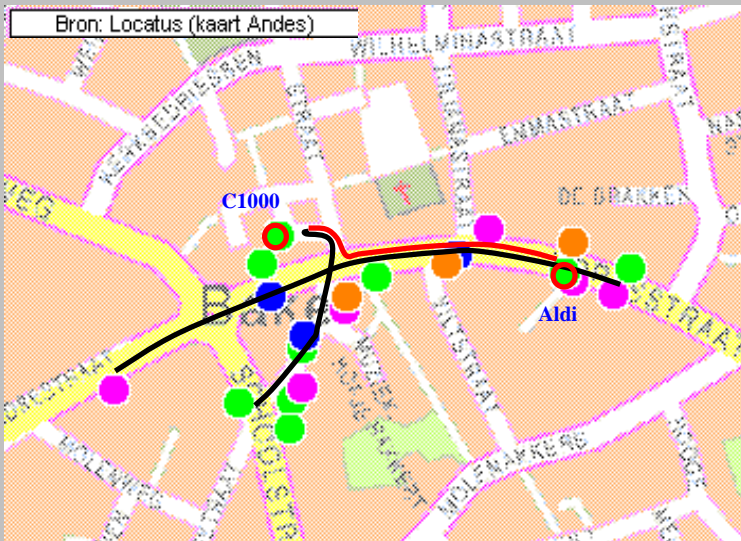

Locatie aspecten

Ruimtelijke aspecten

Toelichting Kaartje

Zwarte lijnen = de gemeten winkelstraten

Rode lijn = Afstand tussen de twee verst van elkaar liggende trekkers

Trekkers zijn onder meer (mode)warenhuizen, supermarkten of grotere winkels van landelijk bekende ketens

Toelichting grafieken

Dichtheid winkels = De gemiddelde afstand tussen winkels (totale lengte winkelstraten / totaal aantal winkels)

Compactheid = Index van het aantal winkels tussen de twee verst van elkaar liggende trekkers (dichtheid winkels / afstand tussen de twee verst van elkaar liggende trekkers)

Filialisering

	Centrum Bakel	Referentie Kernverzorgend centrum klein
Aantal winkels	28%	28%
Oppervlak	47%	49%

Trekkers

C1000	-
Aldi markt	-
Kruidvat	-
-	-

Centrum Bakel

Verzorgingsgebied

	Aantal inwoners
Gemeente	28.103
Kern	
Bakel	8.687
Verzorgingsgebied	
Centrum Bakel	
0 tot 10 minuten (primair)	86.149
10 tot 15 minuten (secundair)	83.361

Toelichting verzorgingsgebied

Verzorgingsgebied = Aantal inwoners binnen afstand van x aantal minuten met de auto van centrum

Bezoekgedrag

Vervoerswijze

Bezoekfrequentie

Bezoekmotieven

- Nabijheid
- Bekendheid
- Anders
- Doelgericht
- Bereikbaarheid