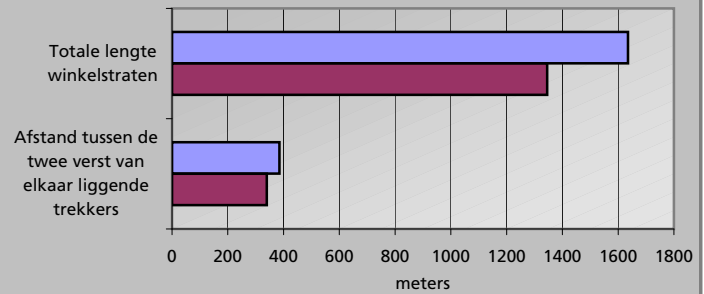

Locatie aspecten

Ruimtelijke aspecten

Toelichting Kaartje

Zwarte lijnen = de gemeten winkelstraten

Rode lijn = Afstand tussen de twee verst van elkaar liggende trekkers

Trekkers zijn onder meer (mode)warenhuizen, supermarkten of grotere winkels van landelijk bekende ketens

Toelichting grafieken

Dichtheid winkels = De gemiddelde afstand tussen winkels (totale lengte winkelstraten / totaal aantal winkels)

Compactheid winkelcentrum = Index van het aantal winkels tussen de twee verst van elkaar liggende trekkers (dichtheid winkels / afstand tussen de twee verst van elkaar liggende trekkers)

Functionele aspecten

	Centrum Deurne				Referentie Kernverzorgend centrum groot			
	Aantal winkels	WVO (m²)	Gem. omvang	Branche-mix	Gem. Aantal winkels	Gem. WVO (m²)	Gem. omvang	Branche-mix
Levensmiddelen	19	3.861	203	22%	14	3.187	230	25%
Persoonlijke Verzorging	5	1.108	222	6%	4	721	183	6%
Subtotaal Dagelijkse artikelen	24	4.969	207	28%	18	3.908	220	30%
Warenhuis	1	1.040	1.040	6%	1	512	670	4%
Kleding & Mode	25	3.756	150	21%	18	2.697	154	21%
Schoenen en lederwaren	7	2.020	289	12%	4	692	197	5%
Juwelier & Optiek	7	534	76	3%	4	280	67	2%
Huishoudelijke- & Luxe Artikelen	4	778	195	4%	3	636	194	5%
Antiek en kunst					1	53	75	0%
Sport & Spel	4	590	148	3%	2	501	202	4%
Hobby	2	325	163	2%	2	153	75	1%
Media	6	811	135	5%	3	384	145	3%
Plant & Dier	2	227	114	1%	4	467	125	4%
Bruin & Witgoed	3	422	141	2%	3	446	149	3%
Auto & Fiets	1	40	40	0%	1	267	197	2%
Doe-Het-Zelf	1	20	20	0%	1	314	233	2%
Wonen	4	1.225	306	7%	4	1.228	285	10%
Detailhandel Overig	5	807	161	5%	2	327	168	3%
Subtotaal Niet-dagelijkse artikelen	72	12.595	175	72%	53	8.956	170	70%
Totaal	96	17.564	183	100%	71	12.864	182	100%
Leegstand	13	3.225	248	16%	6	1.044	167	8%
Totaal	109	20.789	191	100%	77	13.908	181	100%