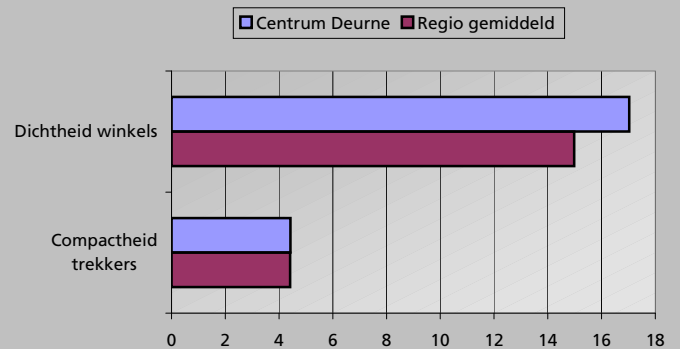

Locatie aspecten

Ruimtelijke aspecten

Toelichting Kaartje

Zwarte lijnen = de gemeten winkelstraten

Rode lijn = Afstand tussen de twee verst van elkaar liggende trekkers

Trekkers zijn onder meer (mode)warenhuizen, supermarkten of grotere winkels van landelijk bekende ketens

Toelichting grafieken

Dichtheid winkels = De gemiddelde afstand tussen winkels (totale lengte winkelstraten / totaal aantal winkels)

Compactheid winkelcentrum = Index van het aantal winkels tussen de twee verst van elkaar liggende trekkers (dichtheid winkels / afstand tussen de twee verst van elkaar liggende trekkers)

Functionele aspecten

	Centrum Deurne				Referentie Kernverzorgend centrum groot			
	Aantal winkels	WVO (m²)	Gem. omvang	Branche-mix	Gem. Aantal winkels	Gem. WVO (m²)	Gem. omvang	Branche-mix
Levensmiddelen	19	3.861	203	22%	14	3.187	230	25%
Persoonlijke Verzorging	5	1.108	222	6%	4	721	183	6%
Subtotaal Dagelijkse artikelen	24	4.969	207	28%	18	3.908	220	30%
Warenhuis	1	1.040	1.040	6%	1	512	670	4%
Kleding & Mode	25	3.756	150	21%	18	2.697	154	21%
Schoenen en lederwaren	7	2.020	289	12%	4	692	197	5%
Juwelier & Optiek	7	534	76	3%	4	280	67	2%
Huishoudelijke- & Luxe Artikelen	4	778	195	4%	3	636	194	5%
Antiek en kunst					1	53	75	0%
Sport & Spel	4	590	148	3%	2	501	202	4%
Hobby	2	325	163	2%	2	153	75	1%
Media	6	811	135	5%	3	384	145	3%
Plant & Dier	2	227	114	1%	4	467	125	4%
Bruin & Witgoed	3	422	141	2%	3	446	149	3%
Auto & Fiets	1	40	40	0%	1	267	197	2%
Doe-Het-Zelf	1	20	20	0%	1	314	233	2%
Wonen	4	1.225	306	7%	4	1.228	285	10%
Detailhandel Overig	5	807	161	5%	2	327	168	3%
Subtotaal Niet-dagelijkse artikelen	72	12.595	175	72%	53	8.956	170	70%
Totaal	96	17.564	183	100%	71	12.864	182	100%
Leegstand	13	3.225	248	16%	6	1.044	167	8%
Totaal	109	20.789	191	100%	77	13.908	181	100%