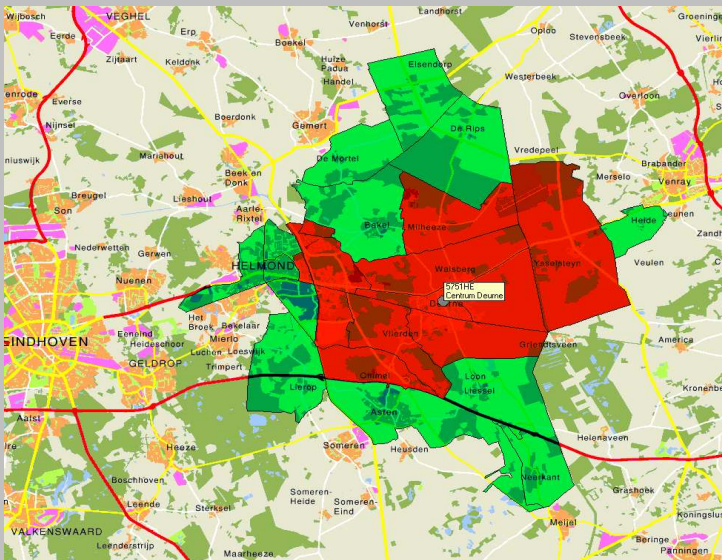

Locatie aspecten

Ruimtelijke aspecten

Toelichting Kaartje

Zwarte lijnen = de gemeten winkelstraten

Rode lijn = Afstand tussen de twee verst van elkaar liggende trekkers

Trekkers zijn onder meer (mode)warenhuizen, supermarkten of grotere winkels van landelijk bekende ketens

Toelichting grafieken

Dichtheid winkels = De gemiddelde afstand tussen winkels (totale lengte winkelstraten / totaal aantal winkels)

Compactheid winkelcentrum = Index van het aantal winkels tussen de twee verst van elkaar liggende trekkers (dichtheid winkels / afstand tussen de twee verst van elkaar liggende trekkers)

Filialisering

	Centrum Deurne	Referentie Kernverzorgend centrum groot
Aantal winkels	35%	35%
Oppervlak	48%	56%

Trekkers

	Blokker	Plus
Hema		Action
Albert Heijn		-
C1000		-

Verzorgingsgebied

	Aantal inwoners
Gemeente	31.643
Kern Deurne	24.255
Verzorgingsgebied Centrum Deurne	
0 tot 10 minuten (primair)	58.812
10 tot 15 minuten (secundair)	66.690

Toelichting verzorgingsgebied

Verzorgingsgebied = Aantal inwoners binnen afstand van x aantal minuten met de auto van centrum

Bezoekgedrag

Vervoerswijze

Bezoekfrequentie

Bezoekmotieven

- Nabijheid
- Bekendheid
- Route
- Keuze
- Bereikbaarheid