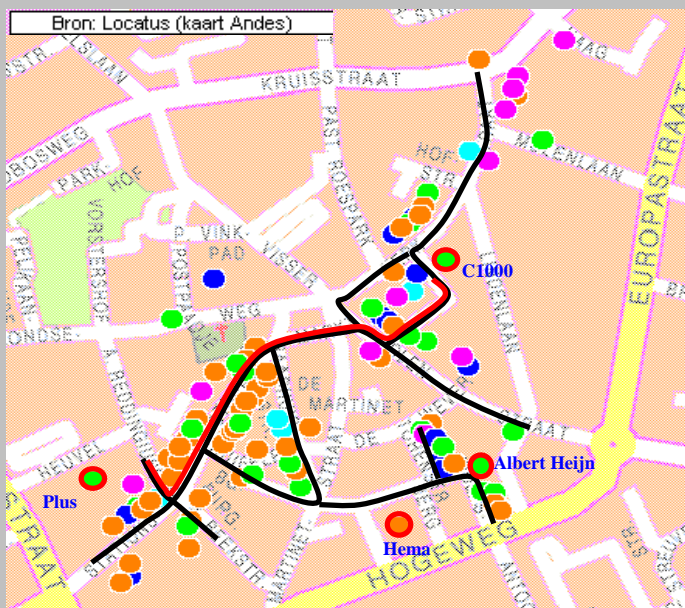

Locatie aspecten

Ruimtelijke aspecten

Toelichting Kaartje

Zwarte lijnen = de gemeten winkelstraten

Rode lijn = Afstand tussen de twee verst van elkaar liggende trekkers

Trekkers zijn onder meer (mode)warenhuizen, supermarkten of grotere winkels van landelijk bekende ketens

Toelichting grafieken

Dichtheid winkels = De gemiddelde afstand tussen winkels (totale lengte winkelstraten / totaal aantal winkels)

Compactheid winkelcentrum = Index van het aantal winkels tussen de twee verst van elkaar liggende trekkers (dichtheid winkels / afstand tussen de twee verst van elkaar liggende trekkers)

Filialisering

	Centrum Deurne	Referentie Kernverzorgend centrum groot
Aantal winkels	35%	35%
Oppervlak	48%	56%

Trekkers

	Blokker	Plus
Hema		Action
Albert Heijn		-
C1000		-

Verzorgingsgebied

	Aantal inwoners
Gemeente	31.643
Kern Deurne	24.255
Verzorgingsgebied Centrum Deurne	
0 tot 10 minuten (primair)	58.812
10 tot 15 minuten (secundair)	66.690

Toelichting verzorgingsgebied

Verzorgingsgebied = Aantal inwoners binnen afstand van x aantal minuten met de auto van centrum

Bezoekgedrag

Vervoerswijze

Bezoekfrequentie

Bezoekmotieven

- Nabijheid
- Bekendheid
- Route
- Keuze
- Bereikbaarheid