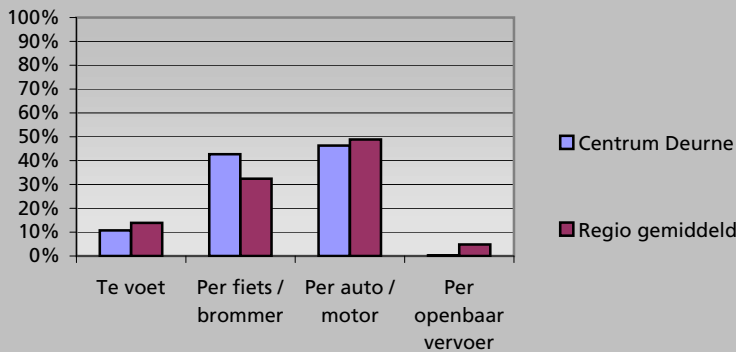

Functionele aspecten

	Centrum Deurne				Referentie Kernverzorgend centrum groot			
	Aantal winkels	WVO (m²)	Gem. omvang	Branche-mix	Gem. Aantal winkels	Gem. WVO (m²)	Gem. omvang	Branche-mix
Levensmiddelen	19	3.861	203	22%	14	3.187	230	25%
Persoonlijke Verzorging	5	1.108	222	6%	4	721	183	6%
Subtotaal Dagelijkse artikelen	24	4.969	207	28%	18	3.908	220	30%
Warenhuis	1	1.040	1.040	6%	1	512	670	4%
Kleding & Mode	25	3.756	150	21%	18	2.697	154	21%
Schoenen en lederwaren	7	2.020	289	12%	4	692	197	5%
Juwelier & Optiek	7	534	76	3%	4	280	67	2%
Huishoudelijke- & Luxe Artikelen	4	778	195	4%	3	636	194	5%
Antiek en kunst					1	53	75	0%
Sport & Spel	4	590	148	3%	2	501	202	4%
Hobby	2	325	163	2%	2	153	75	1%
Media	6	811	135	5%	3	384	145	3%
Plant & Dier	2	227	114	1%	4	467	125	4%
Bruin & Witgoed	3	422	141	2%	3	446	149	3%
Auto & Fiets	1	40	40	0%	1	267	197	2%
Doe-Het-Zelf	1	20	20	0%	1	314	233	2%
Wonen	4	1.225	306	7%	4	1.228	285	10%
Detailhandel Overig	5	807	161	5%	2	327	168	3%
Subtotaal Niet-dagelijkse artikelen	72	12.595	175	72%	53	8.956	170	70%
Totaal	96	17.564	183	100%	71	12.864	182	100%
Leegstand	13	3.225	248	16%	6	1.044	167	8%
Totaal	109	20.789	191	100%	77	13.908	181	100%

Filialisering

	Centrum Deurne	Referentie Kernverzorgend centrum groot
Aantal winkels	35%	35%
Oppervlak	48%	56%

Trekkers

	Blokker	Plus
Hema		Action
Albert Heijn		-
C1000		-

Verzorgingsgebied

	Aantal inwoners
Gemeente	31.643
Kern Deurne	24.255
Verzorgingsgebied Centrum Deurne	
0 tot 10 minuten (primair)	58.812
10 tot 15 minuten (secundair)	66.690

Toelichting verzorgingsgebied

Verzorgingsgebied = Aantal inwoners binnen afstand van x aantal minuten met de auto van centrum

Bezoekgedrag

Vervoerswijze

Bezoekfrequentie

Bezoekmotieven

- Nabijheid
- Bekendheid
- Route
- Keuze
- Bereikbaarheid