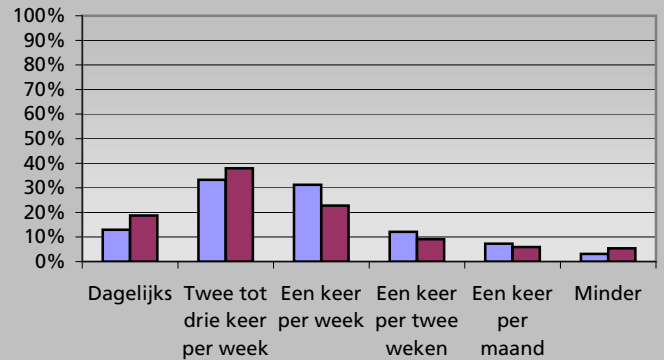

Functionele aspecten

	Centrum Deurne				Referentie Kernverzorgend centrum groot			
	Aantal winkels	WVO (m²)	Gem. omvang	Branche-mix	Gem. Aantal winkels	Gem. WVO (m²)	Gem. omvang	Branche-mix
Levensmiddelen	19	3.861	203	22%	14	3.187	230	25%
Persoonlijke Verzorging	5	1.108	222	6%	4	721	183	6%
Subtotaal Dagelijkse artikelen	24	4.969	207	28%	18	3.908	220	30%
Warenhuis	1	1.040	1.040	6%	1	512	670	4%
Kleding & Mode	25	3.756	150	21%	18	2.697	154	21%
Schoenen en lederwaren	7	2.020	289	12%	4	692	197	5%
Juwelier & Optiek	7	534	76	3%	4	280	67	2%
Huishoudelijke- & Luxe Artikelen	4	778	195	4%	3	636	194	5%
Antiek en kunst					1	53	75	0%
Sport & Spel	4	590	148	3%	2	501	202	4%
Hobby	2	325	163	2%	2	153	75	1%
Media	6	811	135	5%	3	384	145	3%
Plant & Dier	2	227	114	1%	4	467	125	4%
Bruin & Witgoed	3	422	141	2%	3	446	149	3%
Auto & Fiets	1	40	40	0%	1	267	197	2%
Doe-Het-Zelf	1	20	20	0%	1	314	233	2%
Wonen	4	1.225	306	7%	4	1.228	285	10%
Detailhandel Overig	5	807	161	5%	2	327	168	3%
Subtotaal Niet-dagelijkse artikelen	72	12.595	175	72%	53	8.956	170	70%
Totaal	96	17.564	183	100%	71	12.864	182	100%
Leegstand	13	3.225	248	16%	6	1.044	167	8%
Totaal	109	20.789	191	100%	77	13.908	181	100%

Toelichting verzorgingsgebied

Verzorgingsgebied = Aantal inwoners binnen afstand van x aantal minuten met de auto van centrum

Bezoekgedrag

Vervoerswijze

Bezoekfrequentie

Bezoekmotieven

- Nabijheid
- Bekendheid
- Route
- Keuze
- Bereikbaarheid

Combinatiebezoek

	Vaak	Soms	Nooit
Horeca	13%	64%	23%
Cultuur	4%	47%	48%
Vermaak	1%	18%	81%
Sport en Spel	2%	17%	81%

Beoordeling

Beoordelingen (gemiddeld)