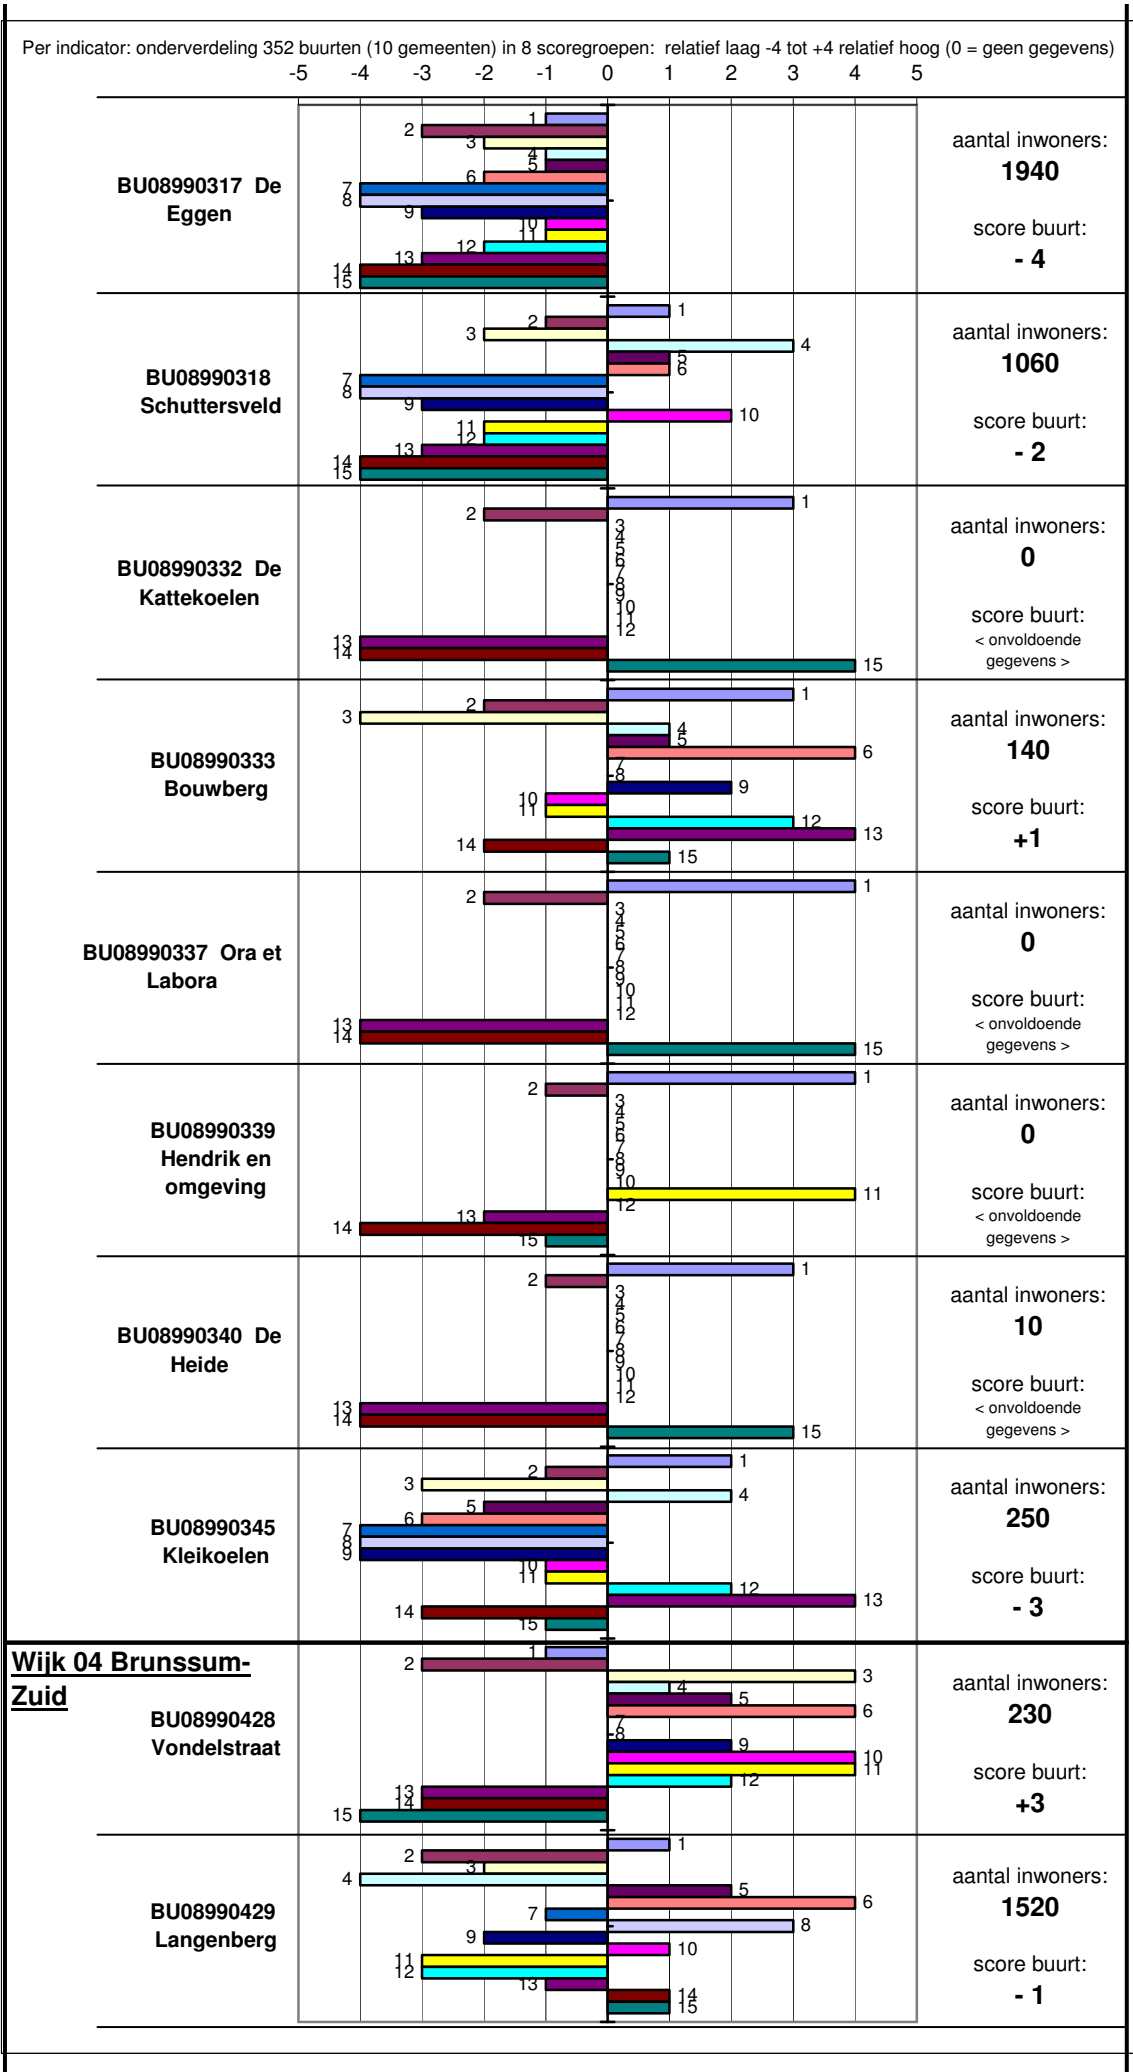

Gemeente: BRUNSSUM - Ontleding totaalscore buurt tot score per indicator

Gemeente: BRUNSSUM - Ontleding totaalscore buurt tot score per indicator

Per indicator: ondervinding 352 buurten (10 gemeenten) in 8 scoregroepen: relatief laag -4 tot +4 relatief hoog (0 = geen gegevens)

Gemeente: BRUNSSUM - Ontleding totaalscore buurt tot score per indicator

Gemeente: BRUNSSUM - Ontleding totaalscore buurt tot score per indicator

Per indicator: ondervdeling 352 buurten (10 gemeenten) in 8 scoregroepen: relatief laag -4 tot +4 relatief hoog (0 = geen gegevens)

	-5	-4	-3	-2	-1	0	1	2	3	4	5	
BU08990430 De Struiken							1					aantal inwoners: 1280 score buurt: - 1
BU08990431 Douvenberg												aantal inwoners: 0 score buurt: < onvoldoende gegevens >
BU08990438 Brandenburg												aantal inwoners: 0 score buurt: < onvoldoende gegevens >
BU08990441 Brunssumer Heide												aantal inwoners: 20 score buurt: < onvoldoende gegevens >
Wijk 05 Brunssum-Centrum												
BU08990506 Hofpoel												aantal inwoners: 880 score buurt: - 1
BU08990510 Op de Vaard												aantal inwoners: 460 score buurt: +3
BU08990511 Koutenveld												aantal inwoners: 300 score buurt: +2
BU08990512 Centrum												aantal inwoners: 550 score buurt: +1
BU08990513 Kerkeveld												aantal inwoners: 510 score buurt: - 4
BU08990519 Kruisberg												aantal inwoners: 1140 score buurt: - 2