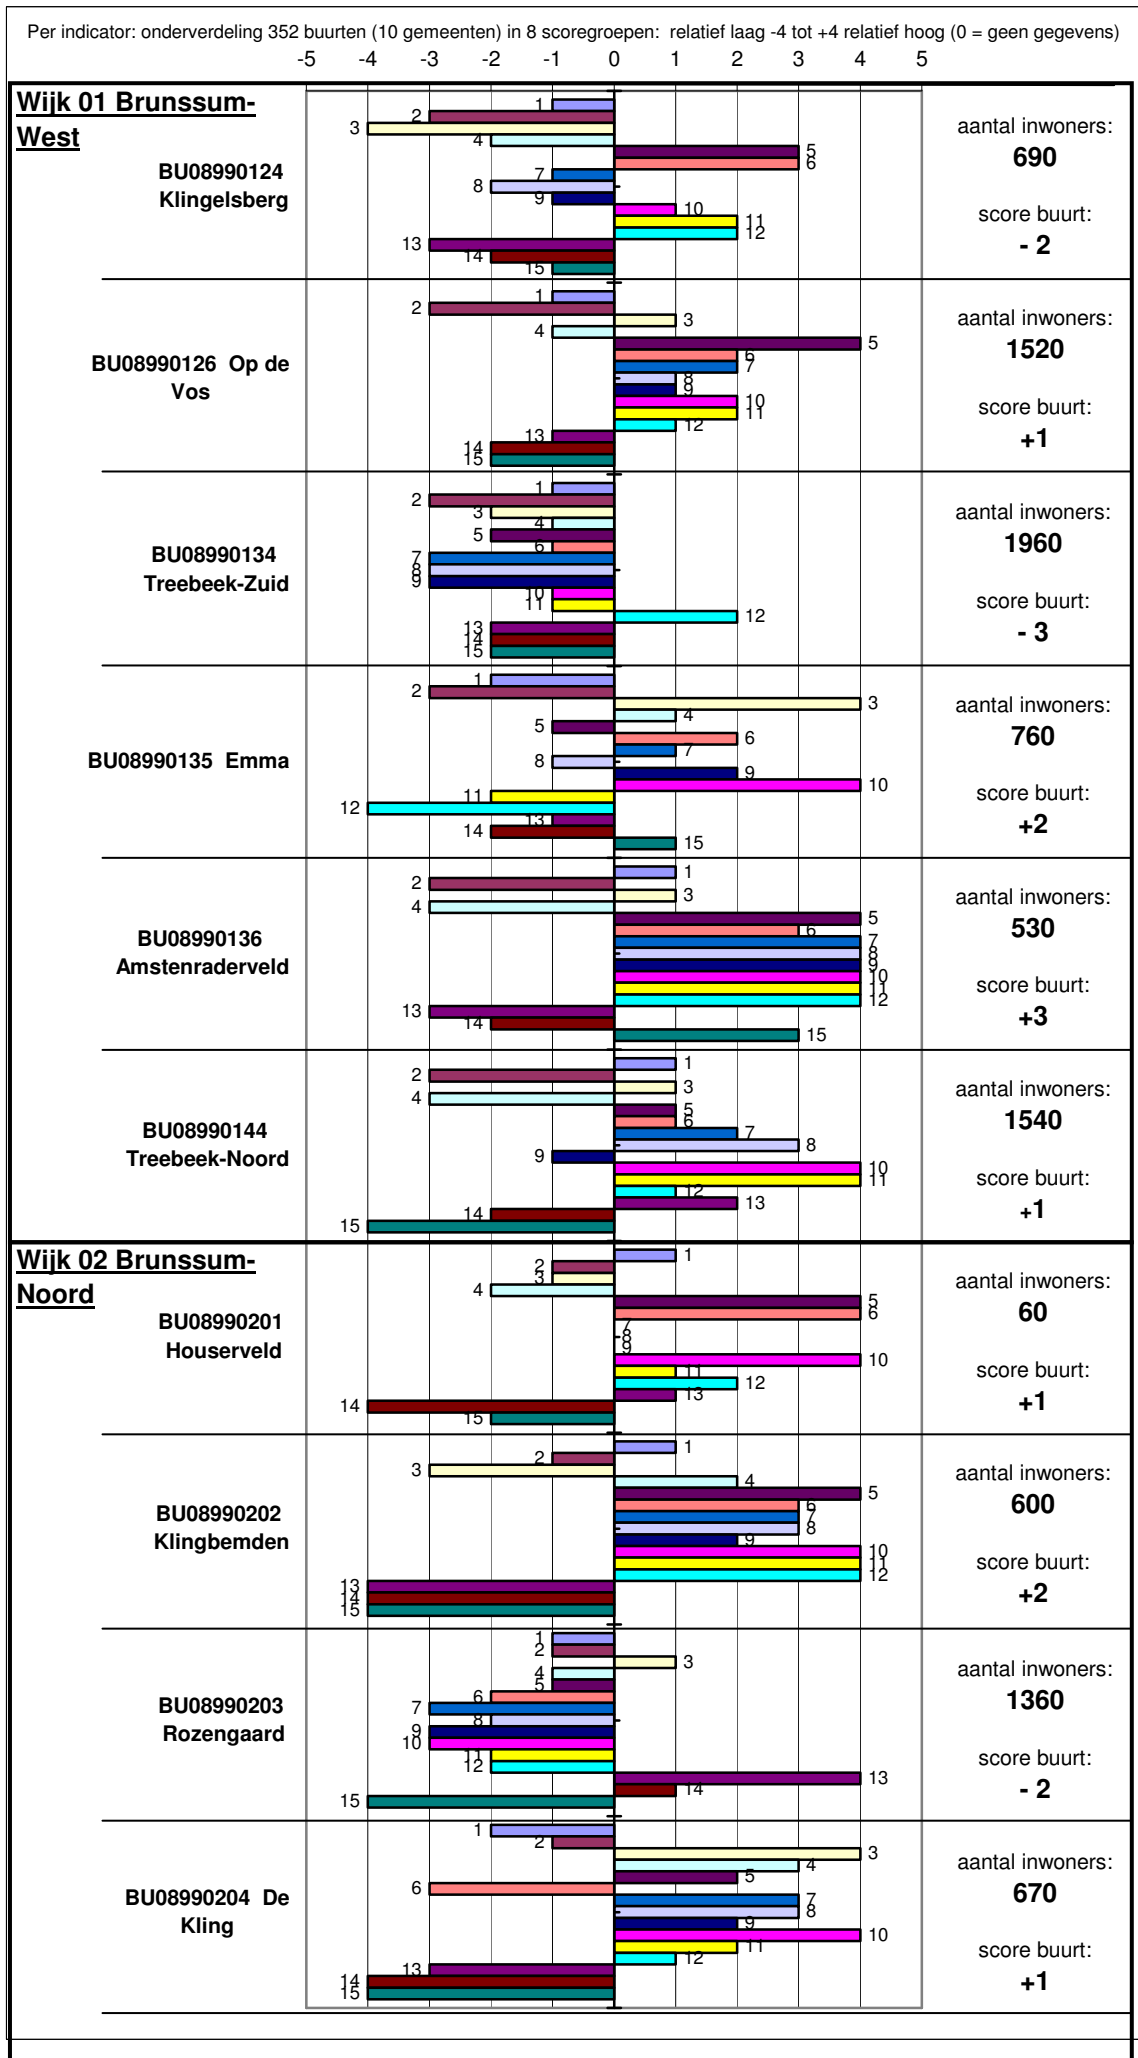

Gemeente: BRUNSSUM - Ontleding totaalscore buurt tot score per indicator

Gemeente: BRUNSSUM - Ontleding totaalscore buurt tot score per indicator

Per indicator: ondervinding 352 buurten (10 gemeenten) in 8 scoregroepen: relatief laag -4 tot +4 relatief hoog (0 = geen gegevens)

Gemeente: BRUNSSUM - Ontleding totaalscore buurt tot score per indicator

Gemeente: BRUNSSUM - Ontleding totaalscore buurt tot score per indicator

Per indicator: ondervdeling 352 buurten (10 gemeenten) in 8 scoregroepen: relatief laag -4 tot +4 relatief hoog (0 = geen gegevens)

	-5	-4	-3	-2	-1	0	1	2	3	4	5	
BU08990430 De Struiken							1					aantal inwoners: 1280 score buurt: - 1
BU08990431 Douvenberg												aantal inwoners: 0 score buurt: < onvoldoende gegevens >
BU08990438 Brandenburg												aantal inwoners: 0 score buurt: < onvoldoende gegevens >
BU08990441 Brunssumer Heide												aantal inwoners: 20 score buurt: < onvoldoende gegevens >
Wijk 05 Brunssum-Centrum												
BU08990506 Hofpoel												aantal inwoners: 880 score buurt: - 1
BU08990510 Op de Vaard												aantal inwoners: 460 score buurt: +3
BU08990511 Koutenveld												aantal inwoners: 300 score buurt: +2
BU08990512 Centrum												aantal inwoners: 550 score buurt: +1
BU08990513 Kerkeveld												aantal inwoners: 510 score buurt: - 4
BU08990519 Kruisberg												aantal inwoners: 1140 score buurt: - 2