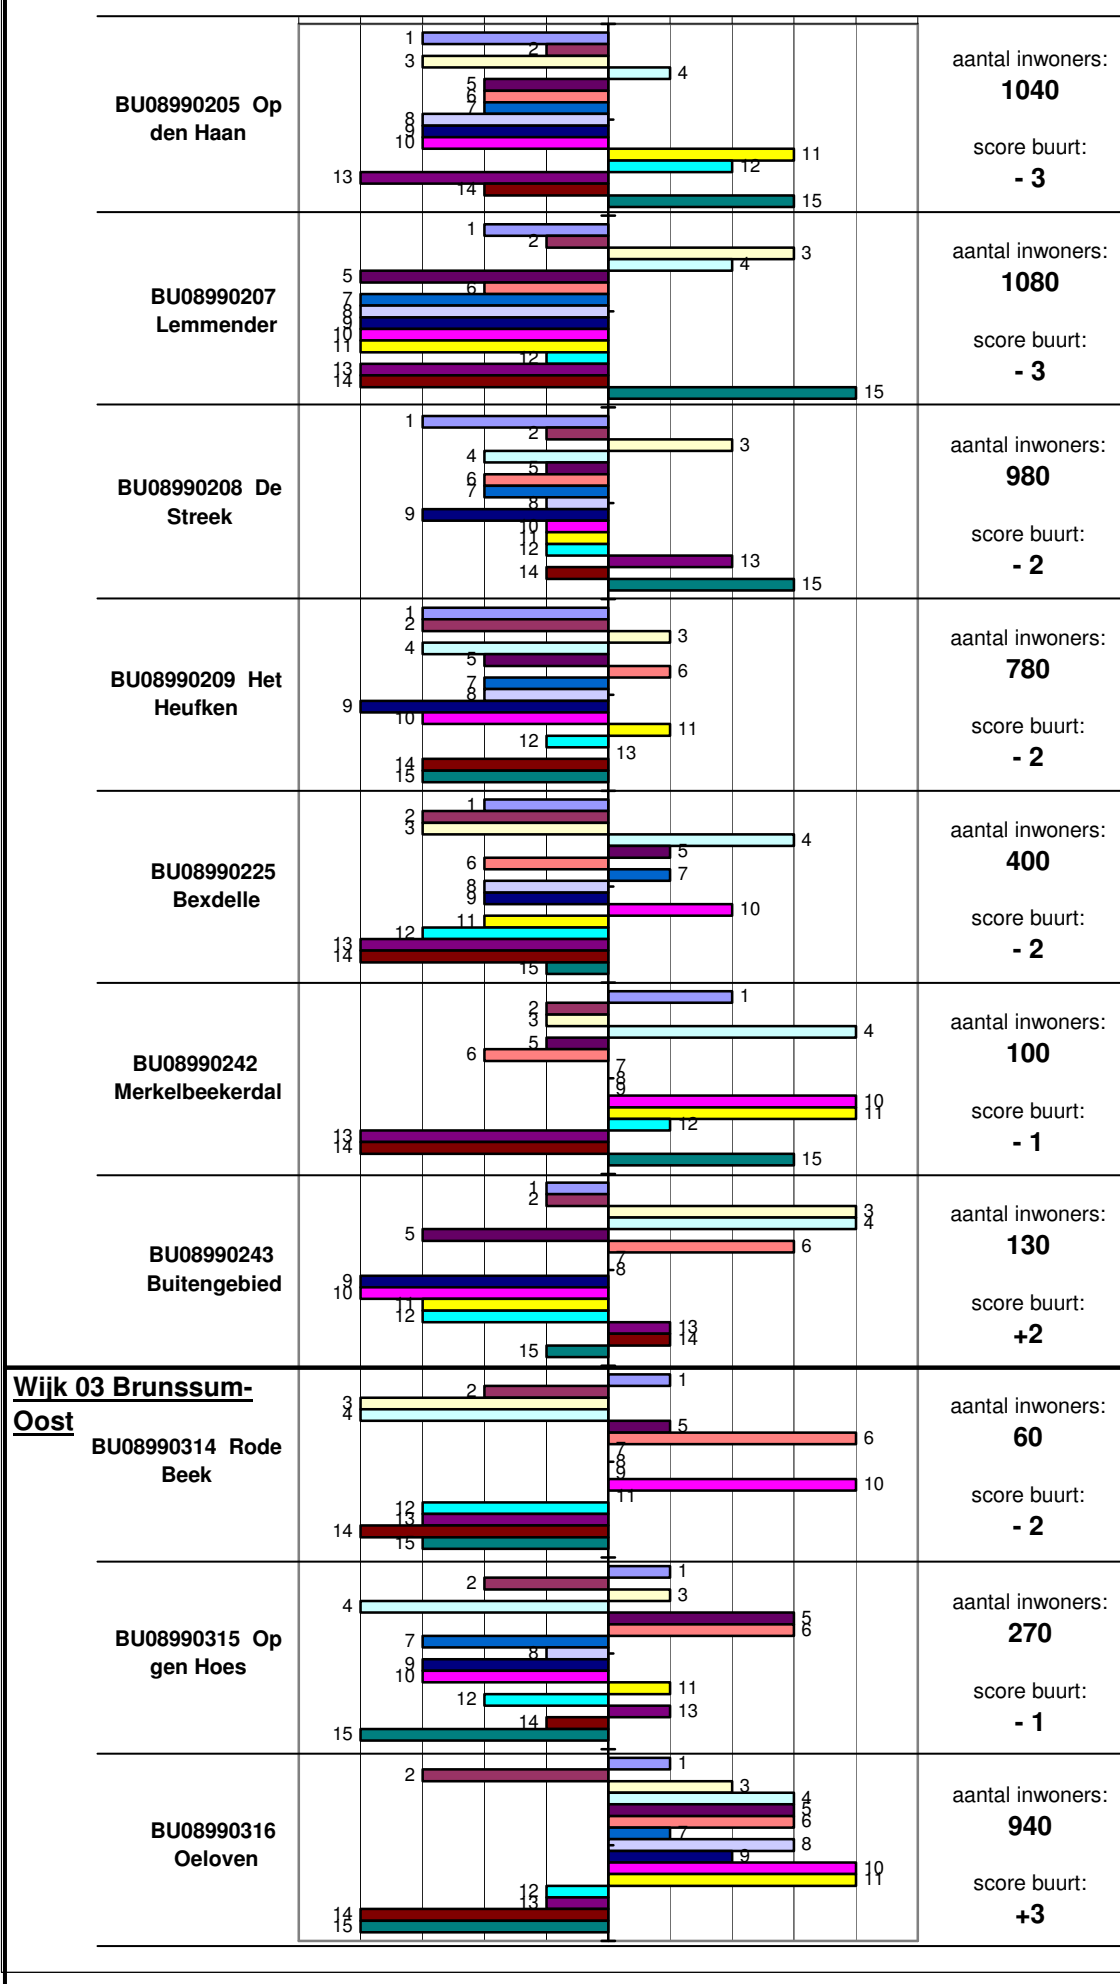

Gemeente: BRUNSSUM - Ontleding totaalscore buurt tot score per indicator

Gemeente: BRUNSSUM - Ontleding totaalscore buurt tot score per indicator

Per indicator: ondervinding 352 buurten (10 gemeenten) in 8 scoregroepen: relatief laag -4 tot +4 relatief hoog (0 = geen gegevens)

Gemeente: BRUNSSUM - Ontleding totaalscore buurt tot score per indicator

Gemeente: BRUNSSUM - Ontleding totaalscore buurt tot score per indicator

Per indicator: ondervdeling 352 buurten (10 gemeenten) in 8 scoregroepen: relatief laag -4 tot +4 relatief hoog (0 = geen gegevens)

	-5	-4	-3	-2	-1	0	1	2	3	4	5	
BU08990430 De Struiken							1					aantal inwoners: 1280 score buurt: - 1
BU08990431 Douvenberg												aantal inwoners: 0 score buurt: < onvoldoende gegevens >
BU08990438 Brandenburg												aantal inwoners: 0 score buurt: < onvoldoende gegevens >
BU08990441 Brunssumer Heide												aantal inwoners: 20 score buurt: < onvoldoende gegevens >
Wijk 05 Brunssum-Centrum												
BU08990506 Hofpoel												aantal inwoners: 880 score buurt: - 1
BU08990510 Op de Vaard												aantal inwoners: 460 score buurt: +3
BU08990511 Koutenveld												aantal inwoners: 300 score buurt: +2
BU08990512 Centrum												aantal inwoners: 550 score buurt: +1
BU08990513 Kerkeveld												aantal inwoners: 510 score buurt: - 4
BU08990519 Kruisberg												aantal inwoners: 1140 score buurt: - 2