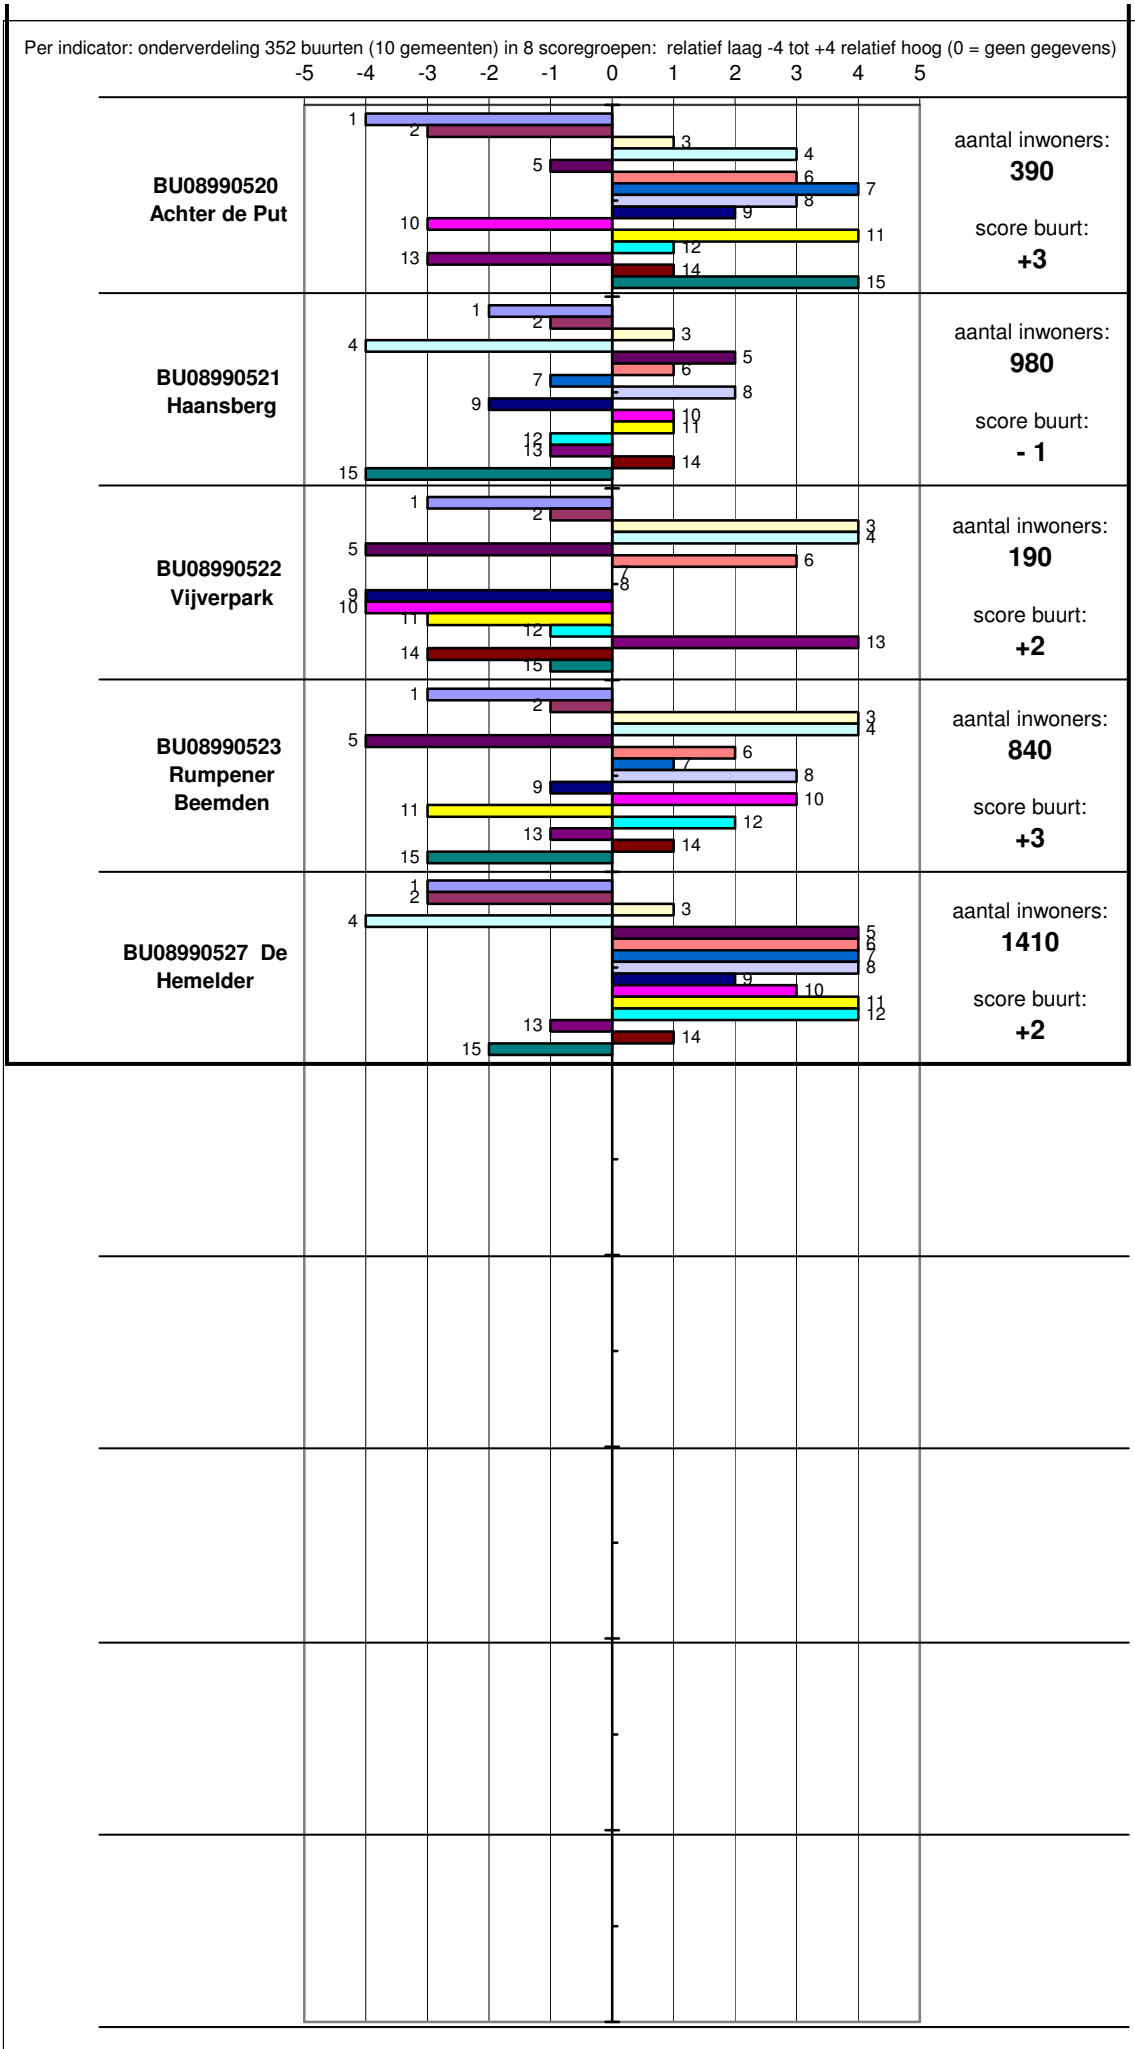

Gemeente: BRUNSSUM - Ontleding totaalscore buurt tot score per indicator

Legenda

Indicatornummer & gekleurde staaf per indicator		nr indicator
1 1 1 1 1 1 1 1 1 1 1 1 1 1 1	1	1 Stedelijkheid (omgevingsadressendichtheid OAD)
	2	2 Prognose relatieve bevolkingsgroei 2008-2025
	3	3 Inwoners 15 tot 25 jaar
	4	4 Inwoners 25 tot 45 jaar
	5	5 Huishoudens met of zonder kinderen
	6	6 Alloctonen niet-westers totaal
	7	7 Gemiddeld inkomen per inkomensontvanger
	8	8 Niet-actieven
	9	9 Gemiddelde woningwaarde
	10	10 Procentuele stijging woningwaarde 97-04
	11	11 Huurwoningen
	12	12 Verhuismobiliteit
	13	13 Aantal bedrijfsvestigingen
	14	14 ZWOS: Zorg- en Welz.inst., basis- en voortg. Onderwijs, Sportacc.
	15	15 Bodemgebr: Semi-bebwd, Recr., Agr., Bos&open natuurlijk terrein